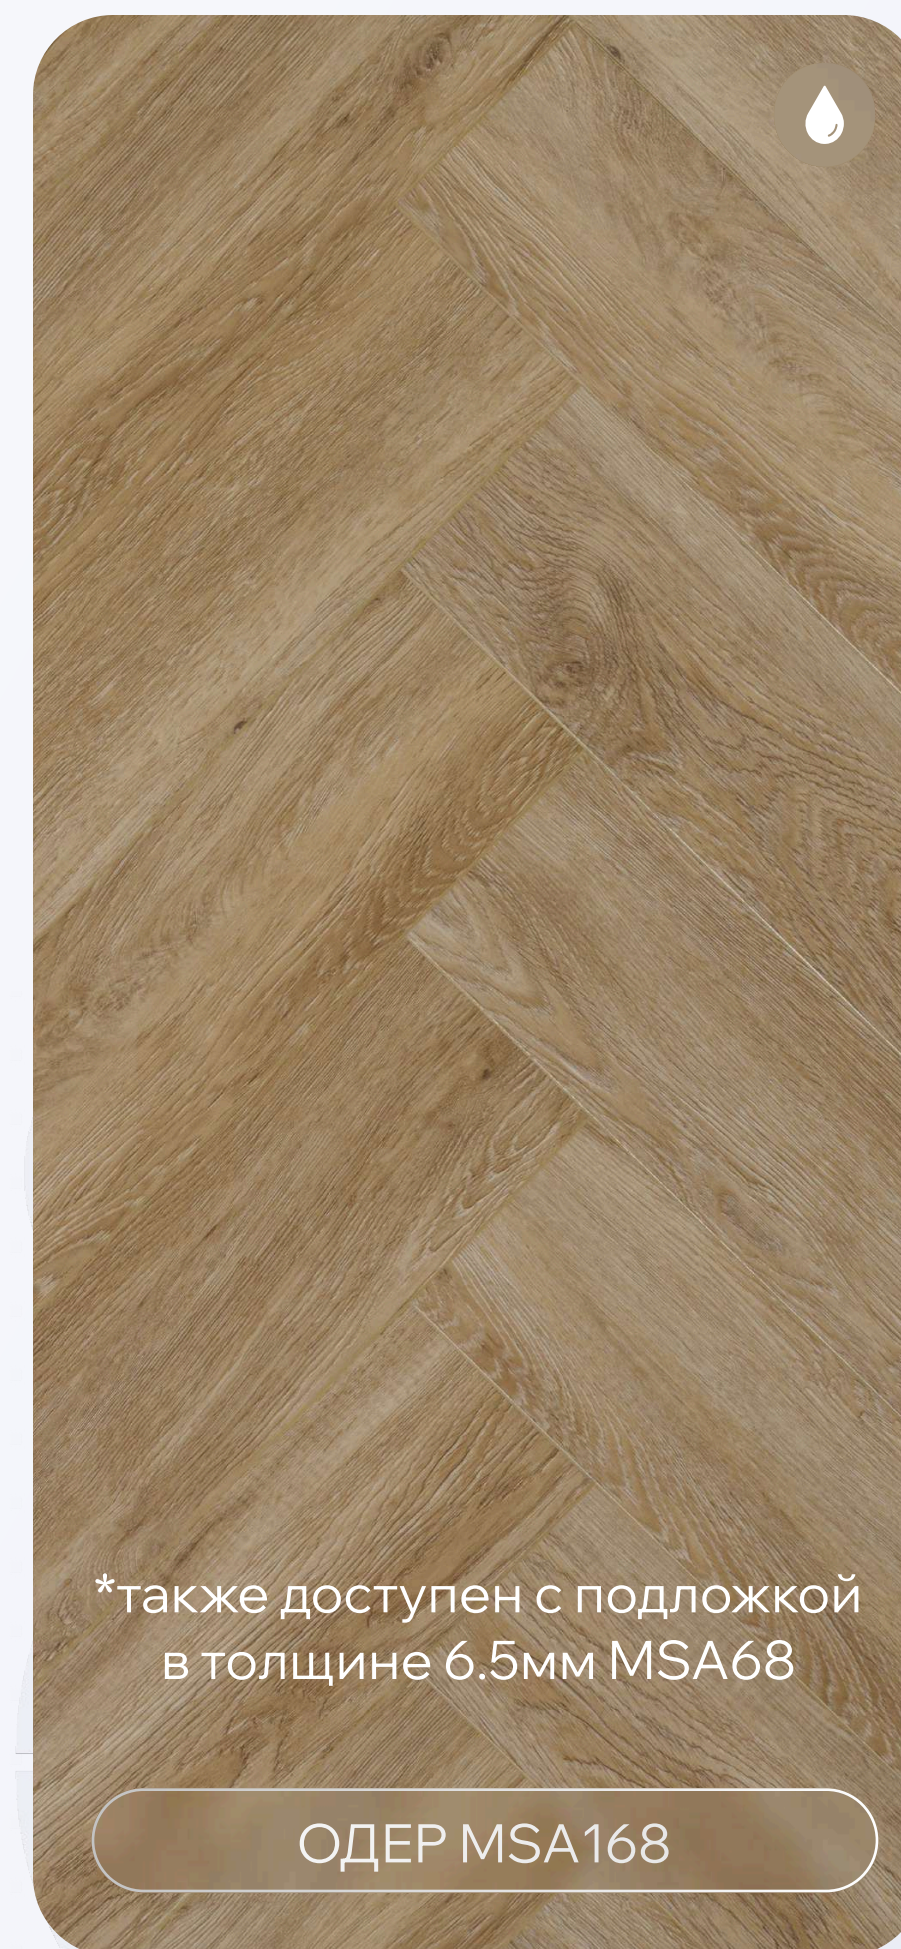

8 Экологичность

Материал не выделяет формальдегид в процессе эксплуатации. Покрытие безопасно для жилых помещений и поддерживает здоровый микроклимат в доме.

● КВАРЦ-ВИНИЛ AQUA SPC 5 ЕЛКА

Найдите свой идеальный пол