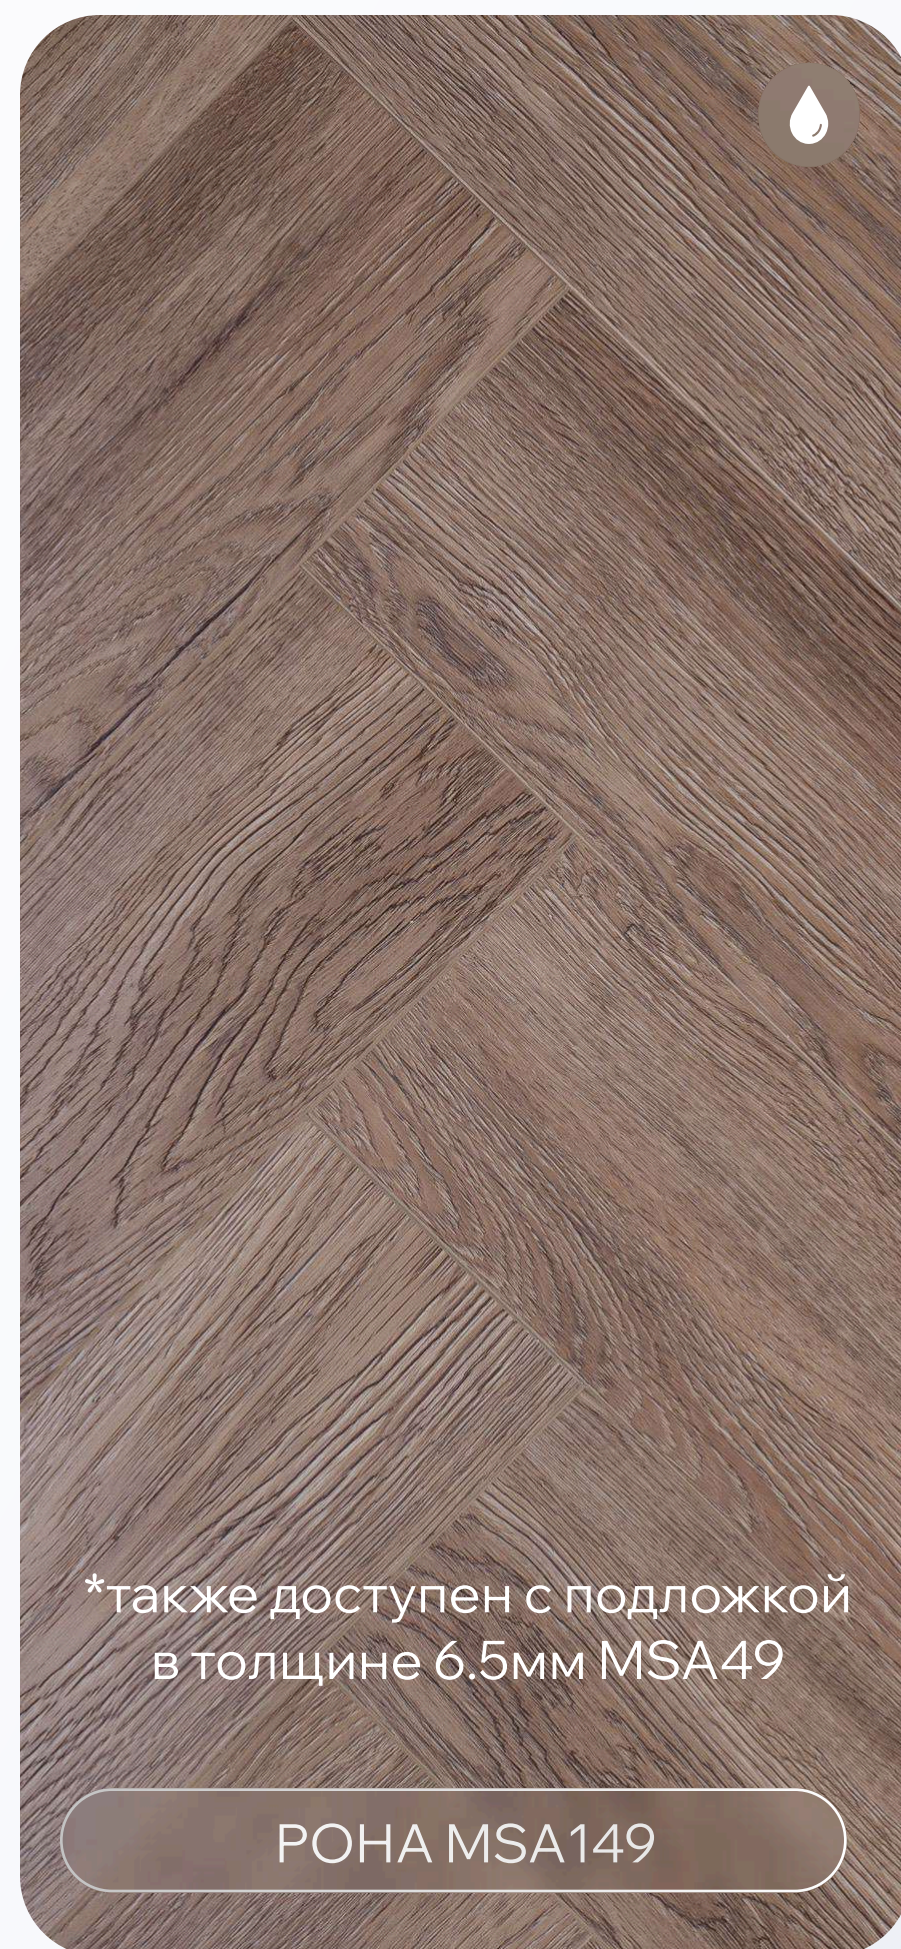

8 Экологичность

Материал не выделяет формальдегид в процессе эксплуатации. Покрытие безопасно для жилых помещений и поддерживает здоровый микроклимат в доме.

● КВАРЦ-ВИНИЛ AQUA SPC 5 ЕЛКА

Найдите свой идеальный пол