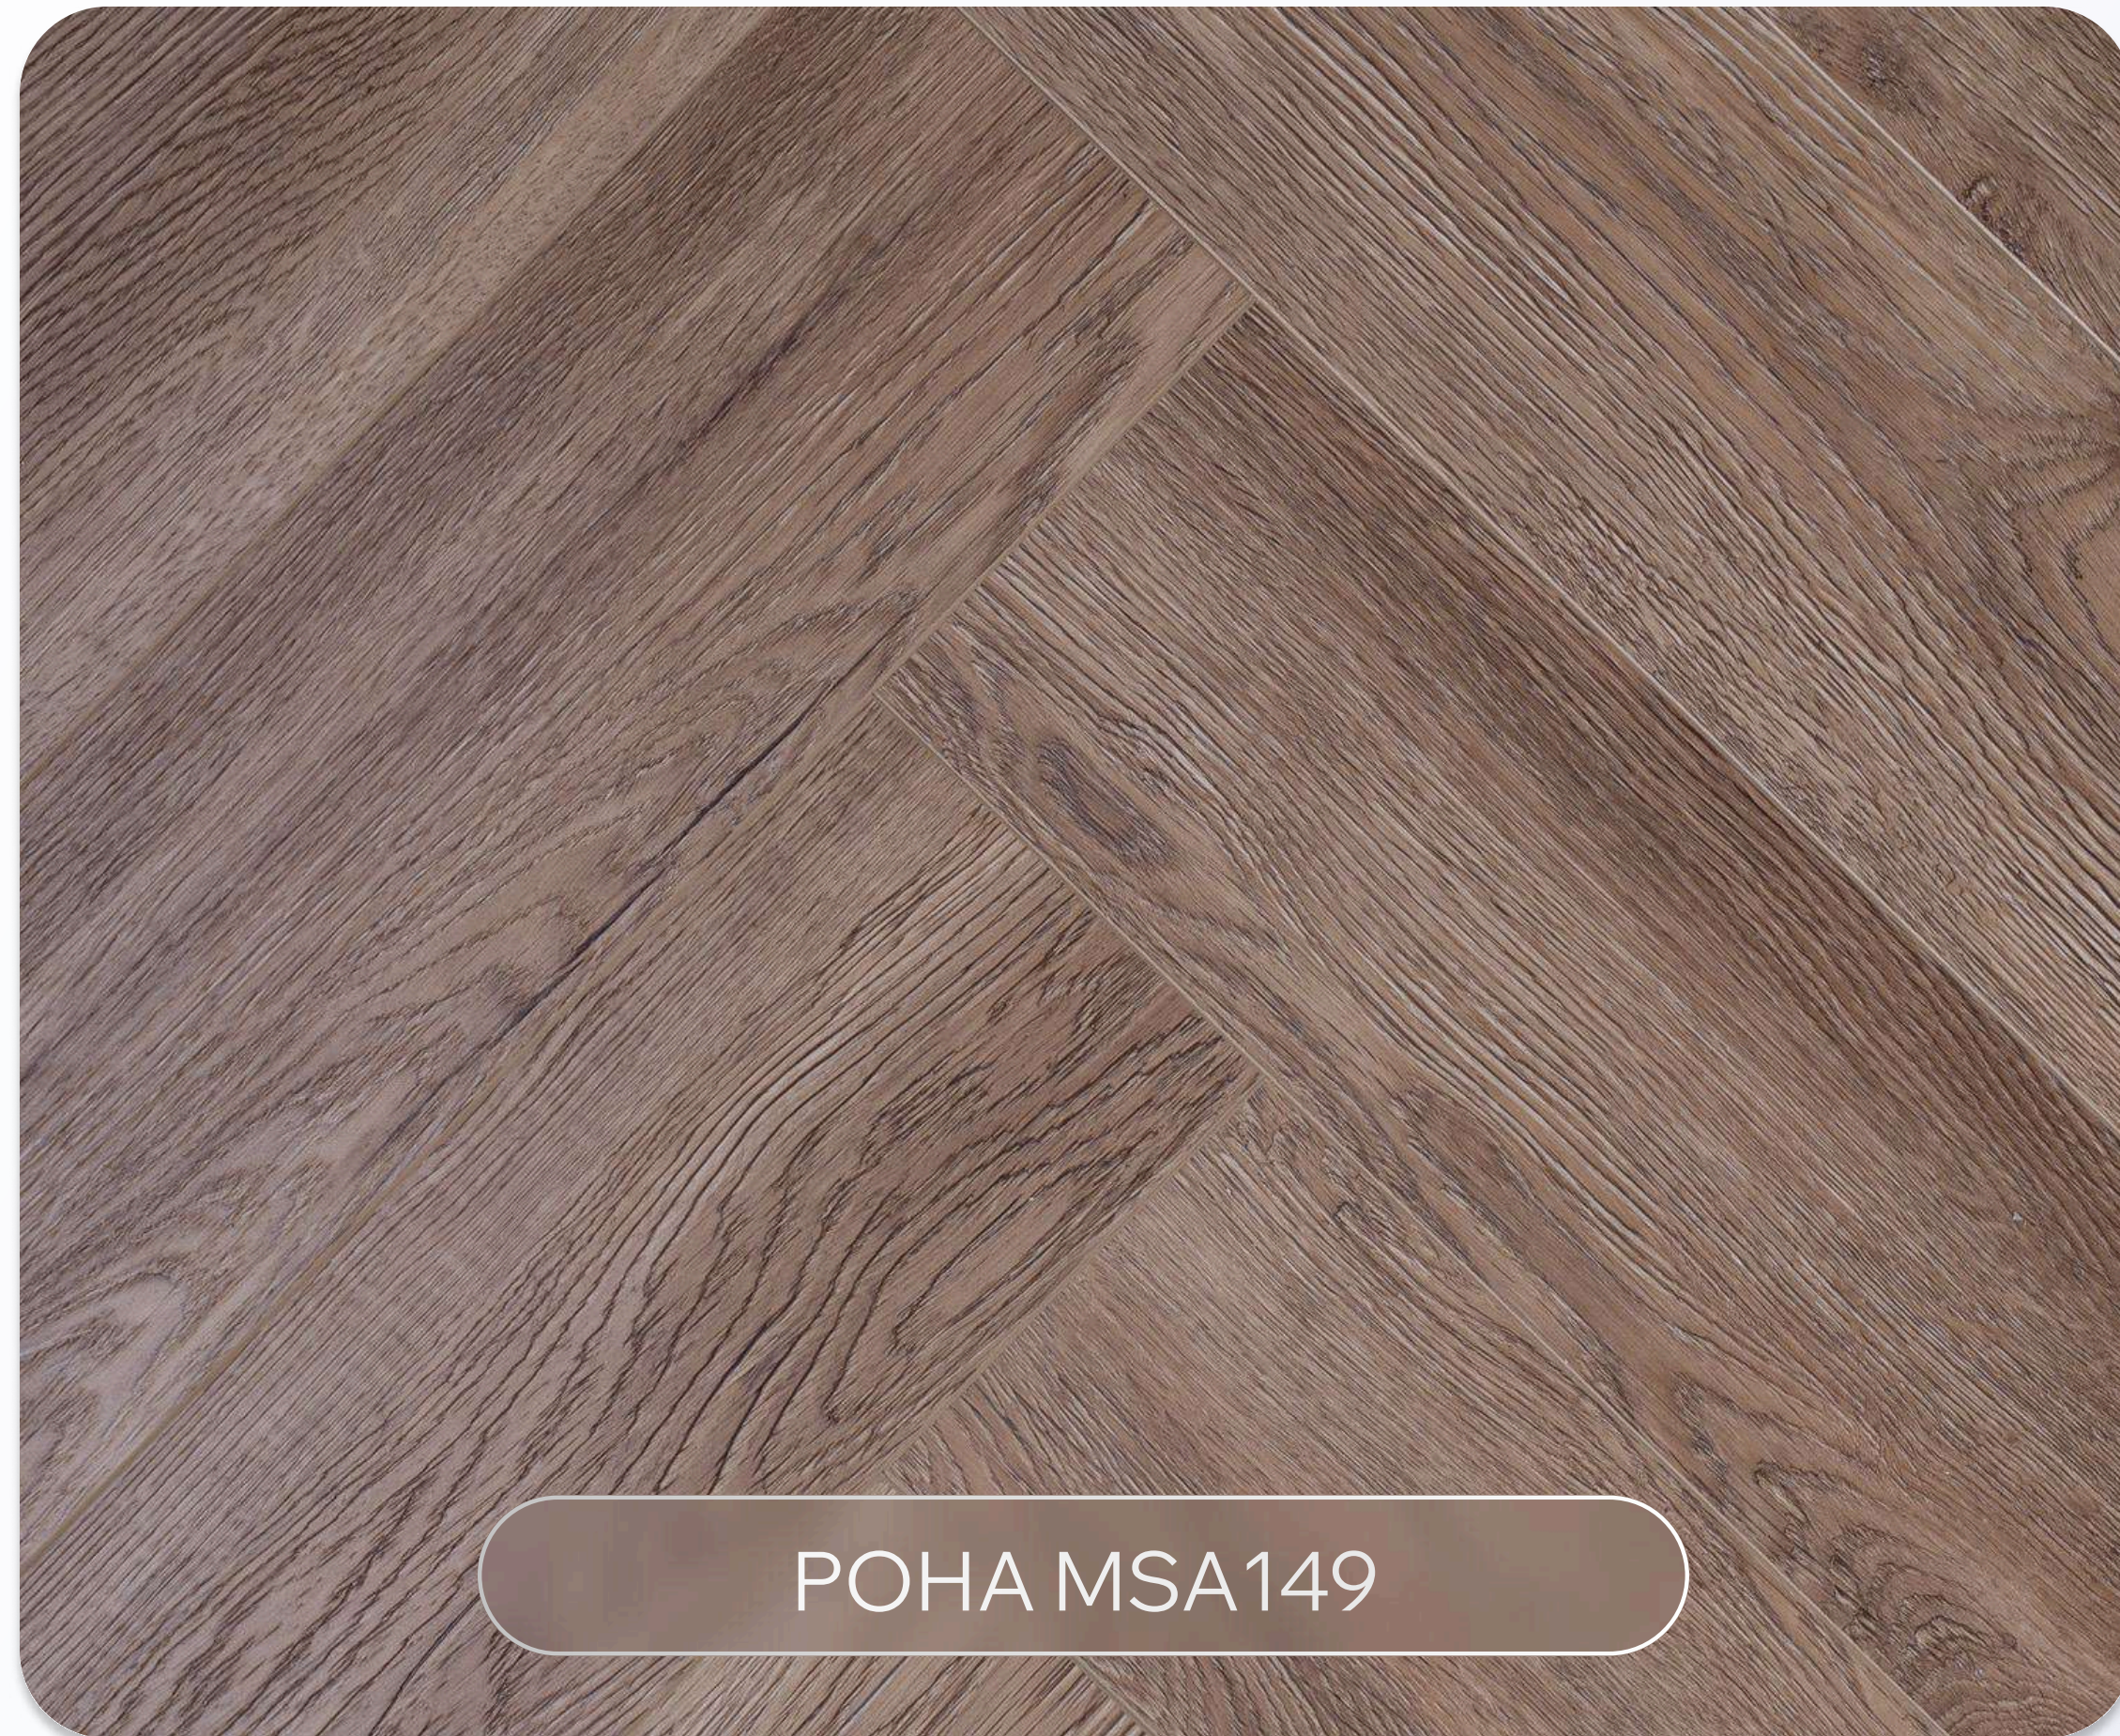

● КВАРЦ-ВИНИЛ AQUA SPC 5 ЕЛКА

Декоры