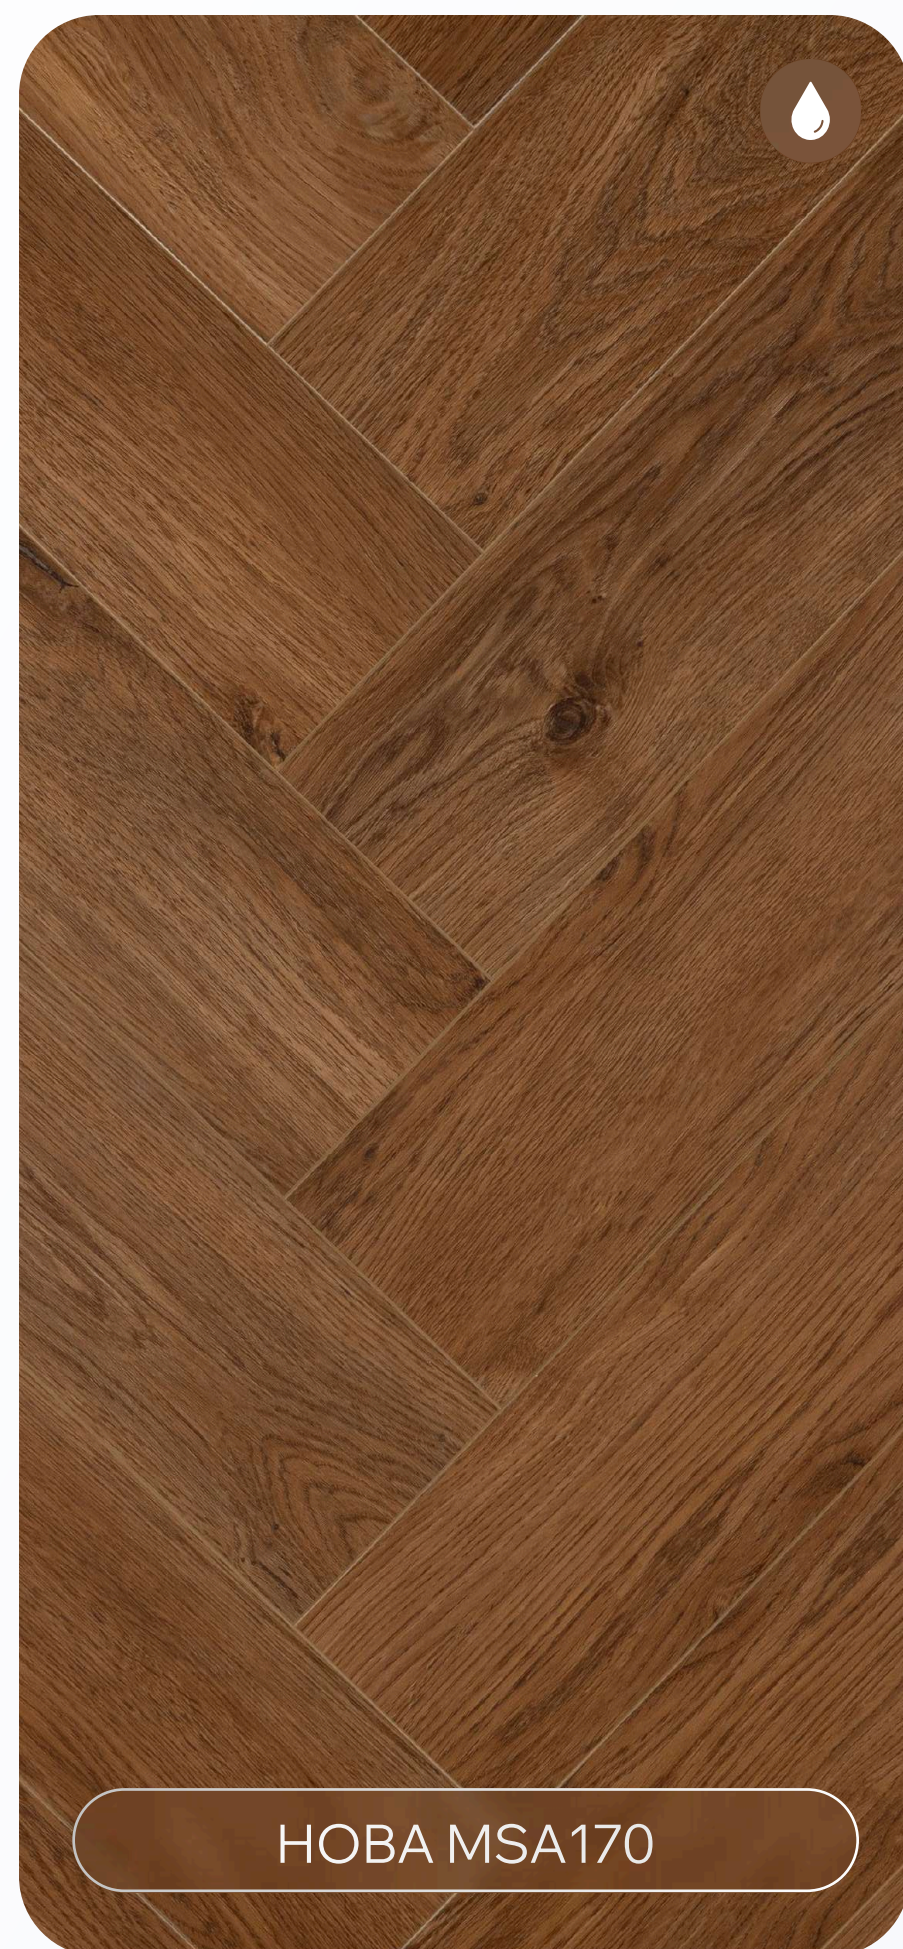

8 Экологичность

Материал не выделяет формальдегид в процессе эксплуатации. Покрытие безопасно для жилых помещений и поддерживает здоровый микроклимат в доме.

● КВАРЦ-ВИНИЛ AQUA SPC 5 ЕЛКА

Найдите свой идеальный пол