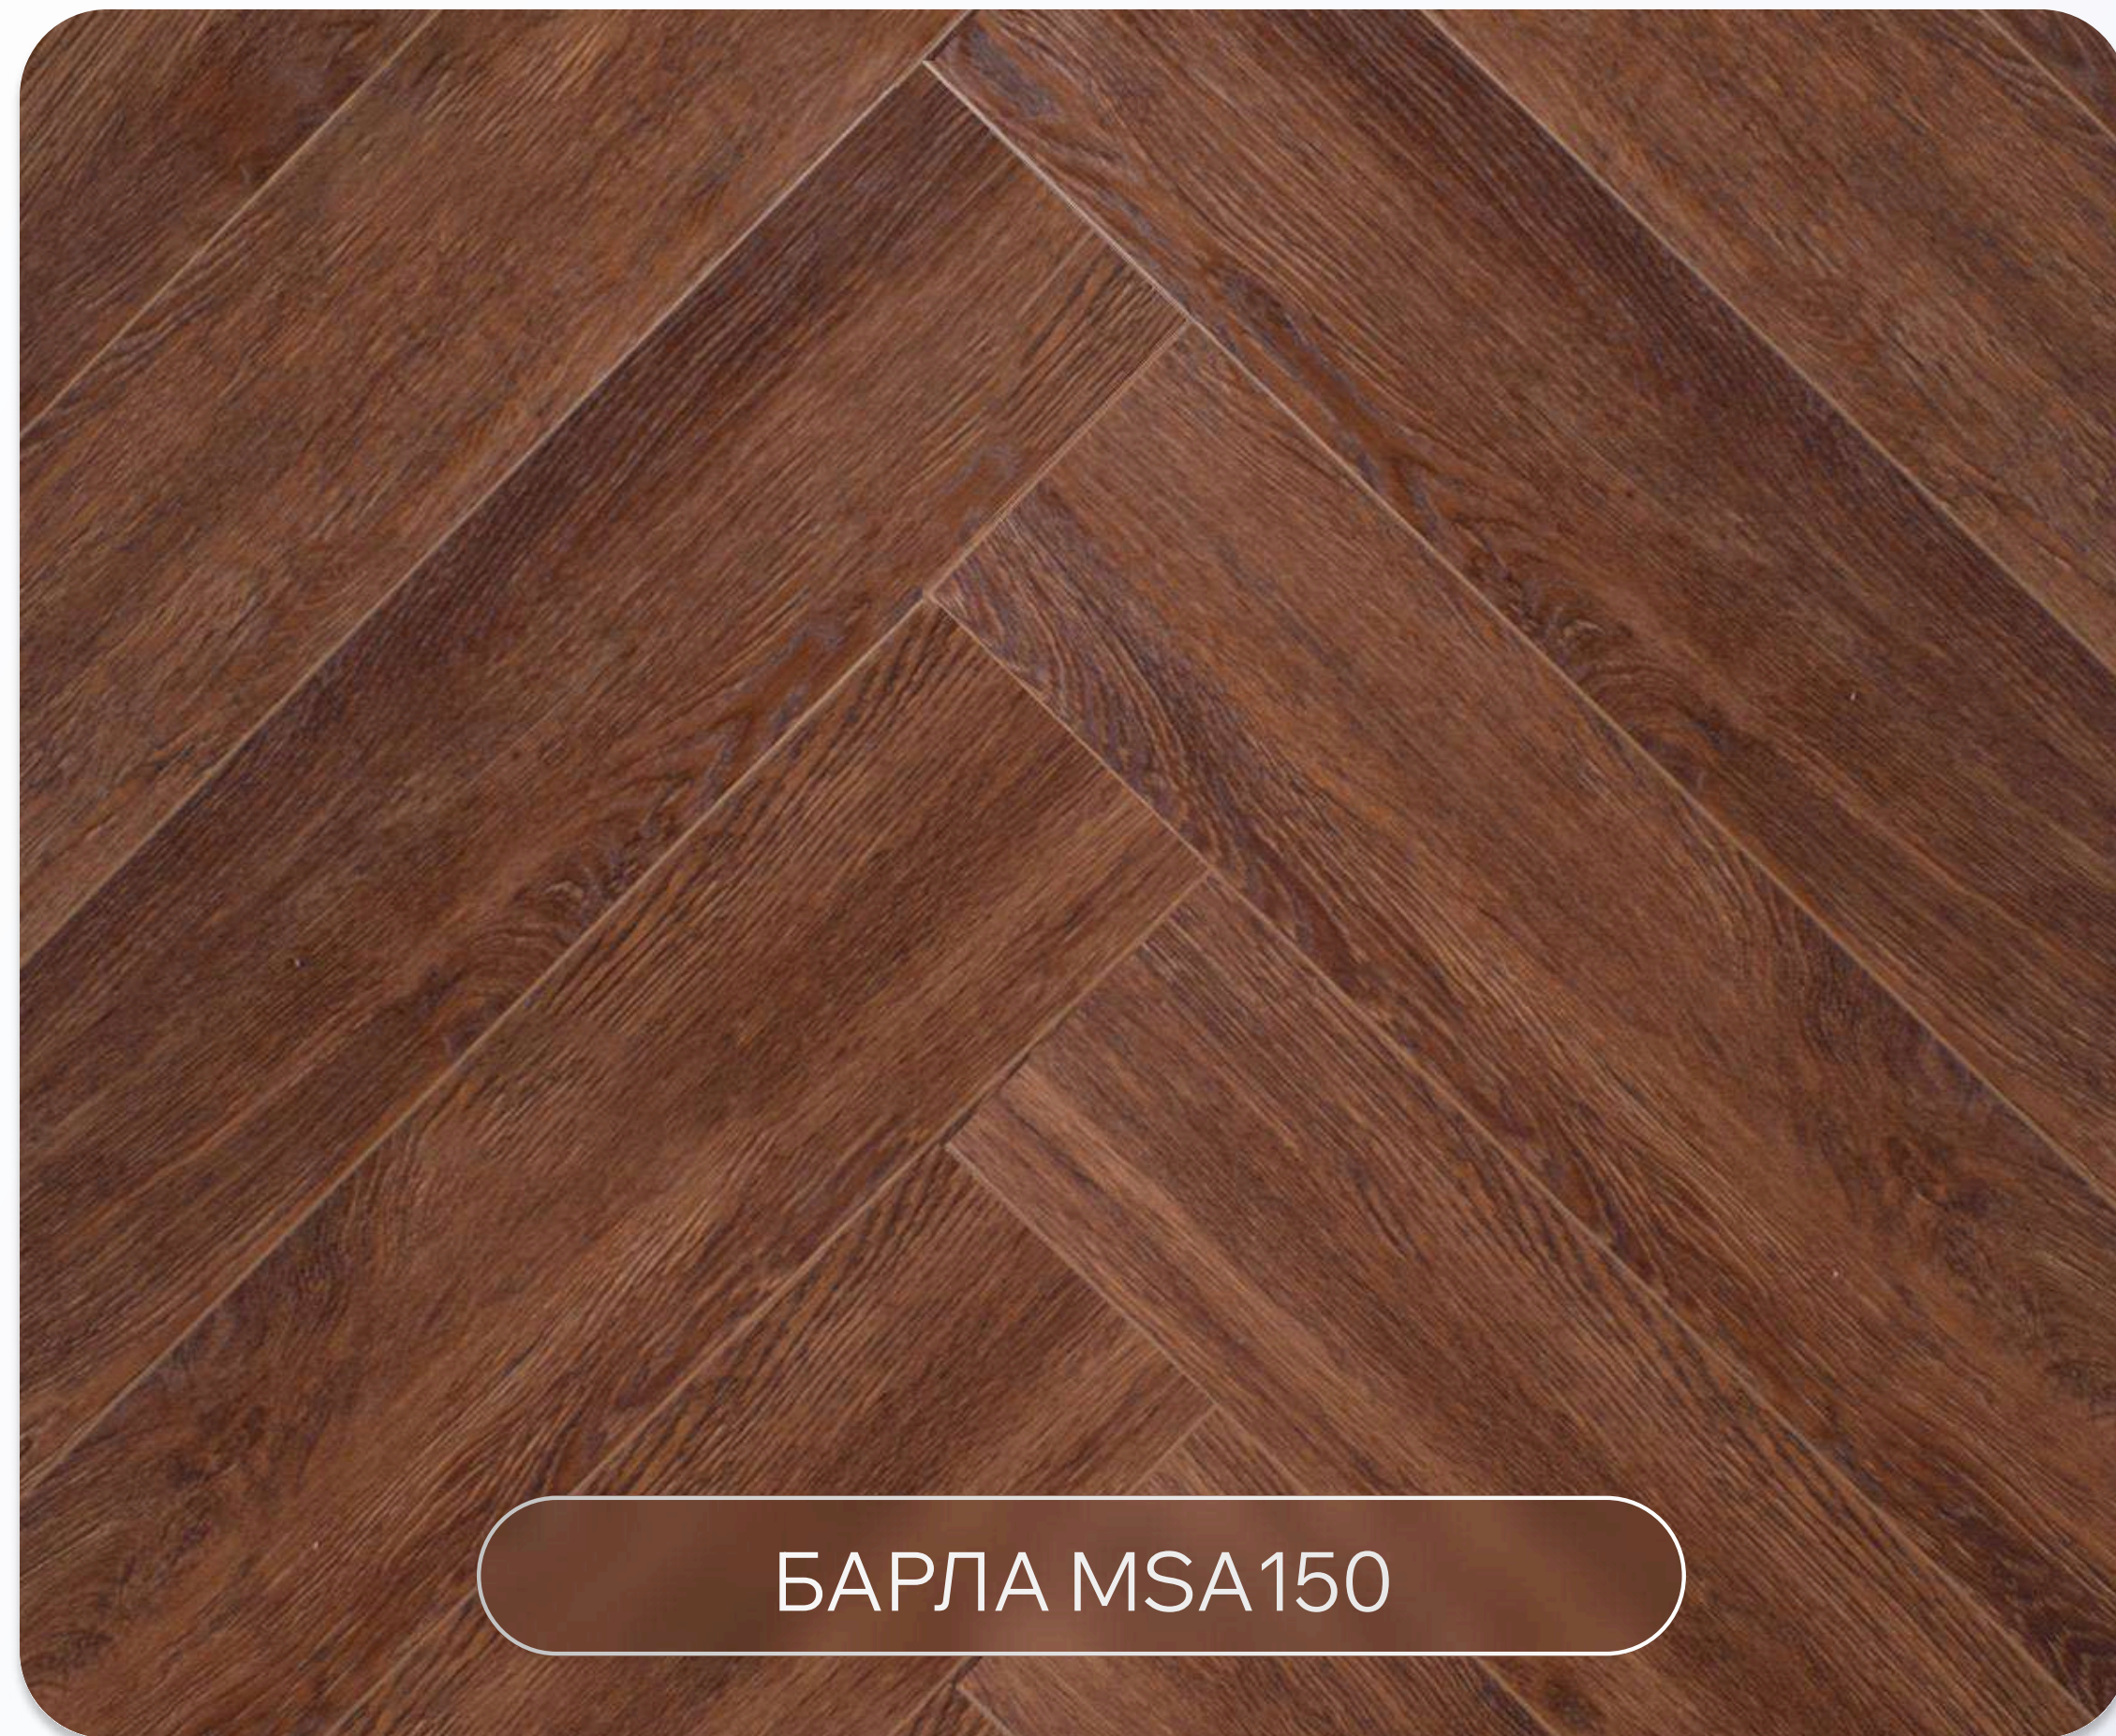

● КВАРЦ-ВИНИЛ AQUA SPC 5 ЕЛКА

Декоры

БАРЛА MSA150