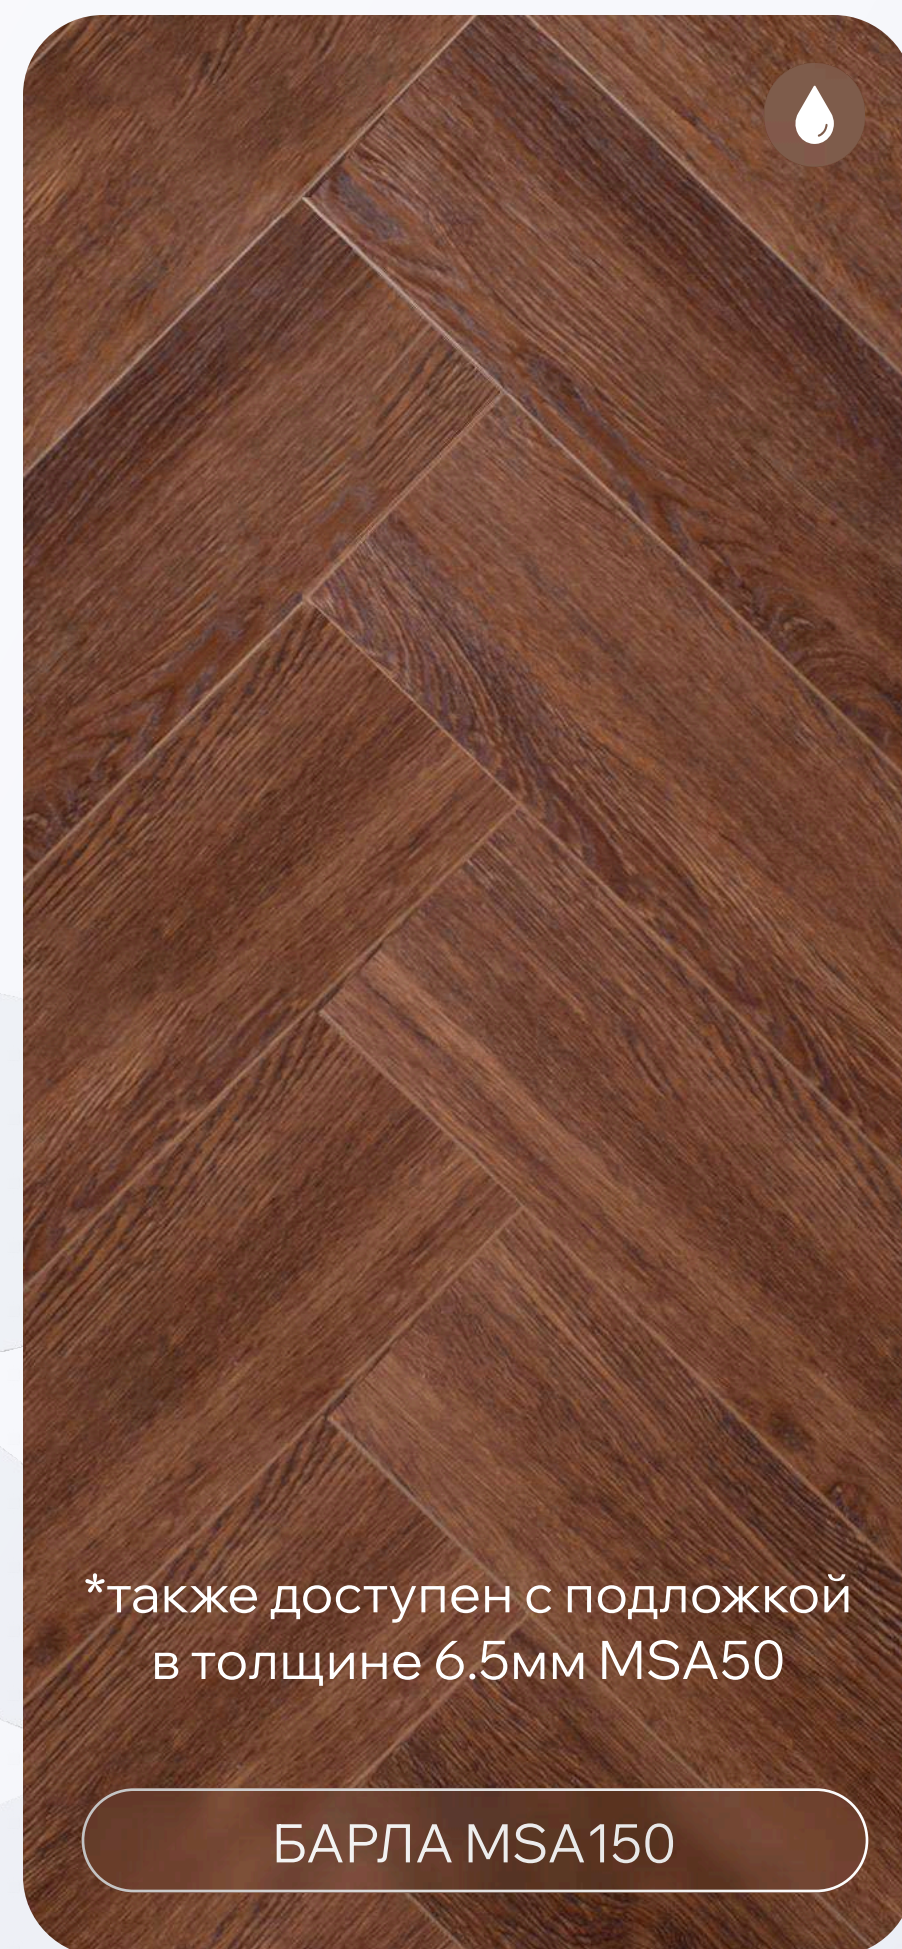

8 Экологичность

Материал не выделяет формальдегид в процессе эксплуатации. Покрытие безопасно для жилых помещений и поддерживает здоровый микроклимат в доме.

● КВАРЦ-ВИНИЛ AQUA SPC 5 ЕЛКА

Найдите свой идеальный пол