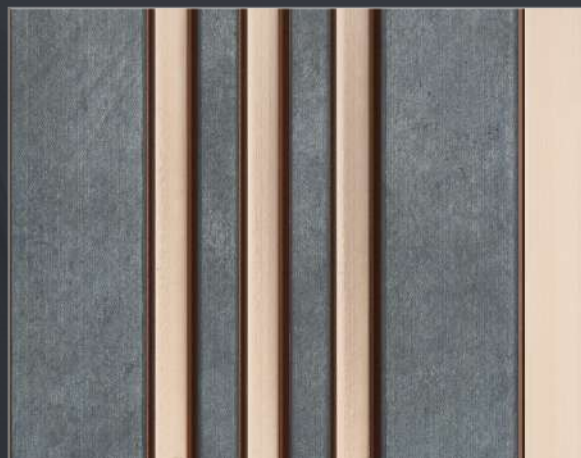

AR

СТЕНОВАЯ ПАНЕЛЬ MSP112

Высота: 2900 mm
Ширина: 123.7 mm
Толщина: 12 mm

MYSTEP
INTERIOR WALL PANELS