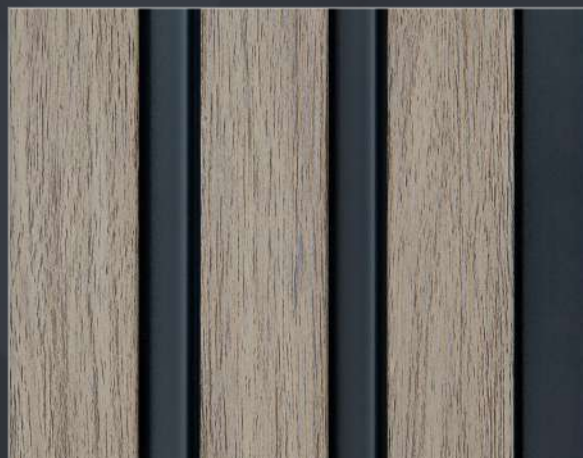

Высота: 2900 mm
Ширина: 122 mm
Толщина: 12 mm

AR

СТЕНОВАЯ ПАНЕЛЬ MSP104

Высота: 2900 mm
Ширина: 122 mm
Толщина: 12 mm

AR

СТЕНОВАЯ ПАНЕЛЬ MSP105

Высота: 2900 mm
Ширина: 121.5 mm
Толщина: 12.5 mm

MYSTEP
INTERIOR WALL PANELS