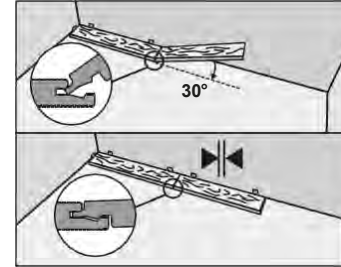

D3347 | Leonardo Oak | VISION

INSTALLATION
МОНТАЖ
INSTALACIÓN

Installation movie: Youtube / Aqua Pearl Swiss Krono
Инсталляционный фильм: Vimeo / Aqua Pearl Swiss Krono
Película de instalación:

1

2

3

4

5