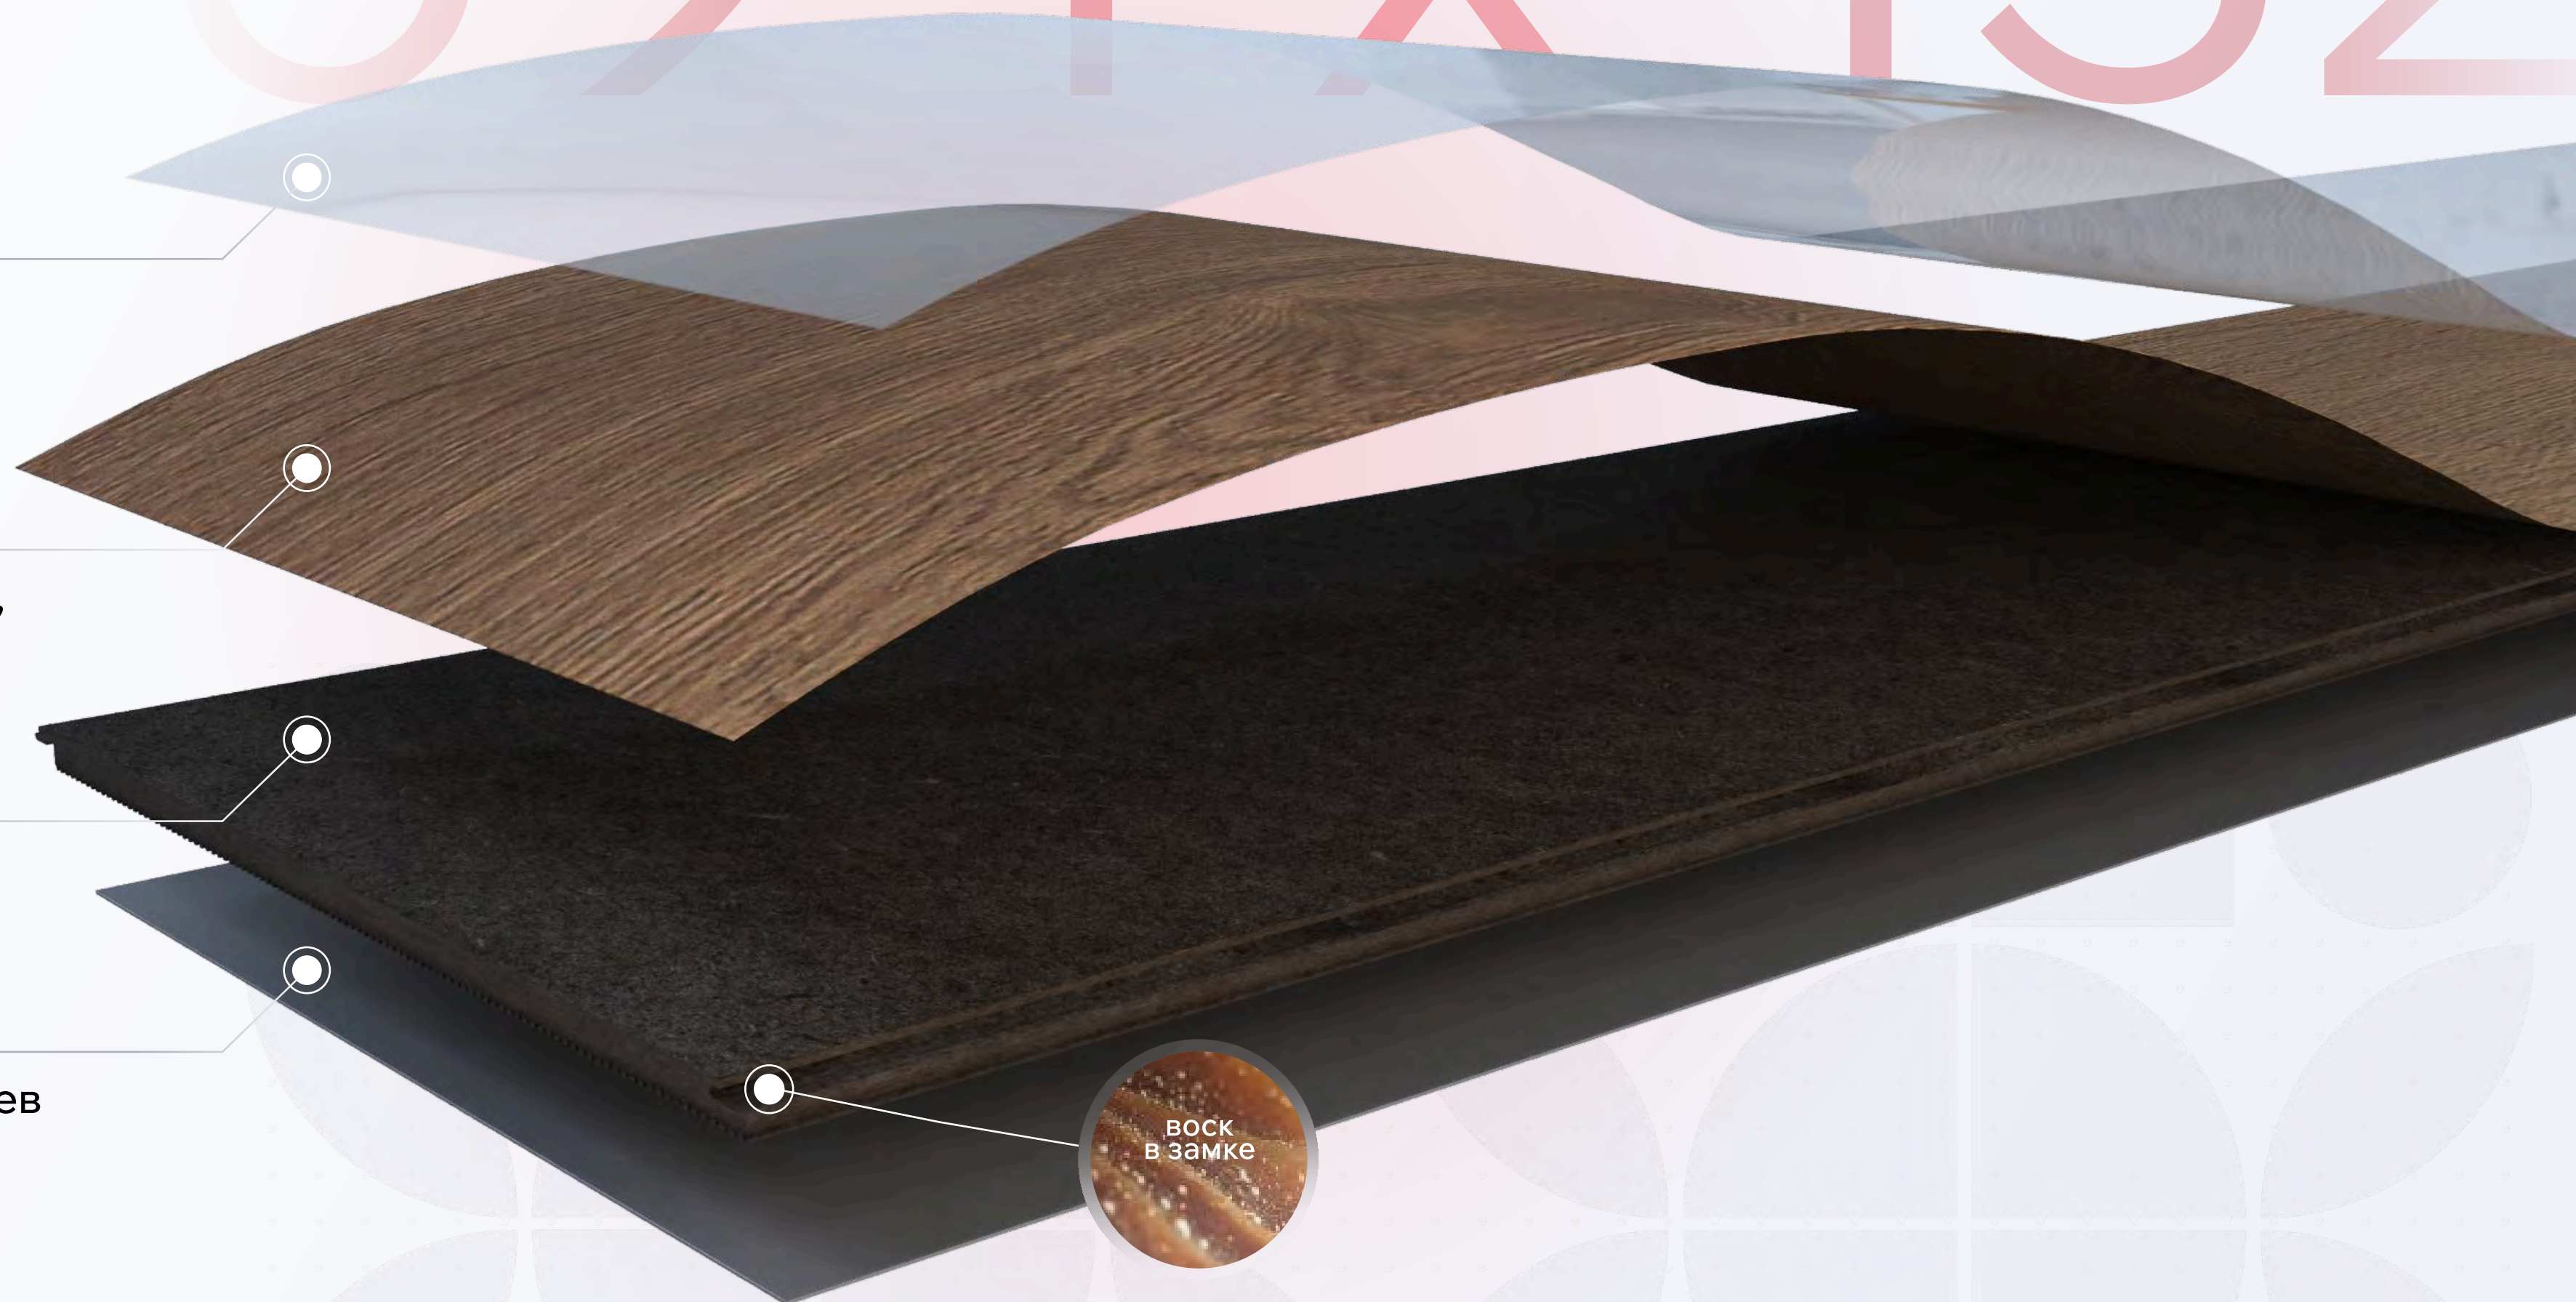

ДЕКОРАТИВНЫЙ СЛОЙ

Глубокая текстура натурального дерева, матовая поверхность

ОСНОВНОЙ СЛОЙ HDF

Высокопрочная HDF-плита, армированная углеродным волокном

СТАБИЛИЗИРУЮЩИЙ СЛОЙ

Компенсирует напряжение верхних слоев и предотвращает деформацию доски