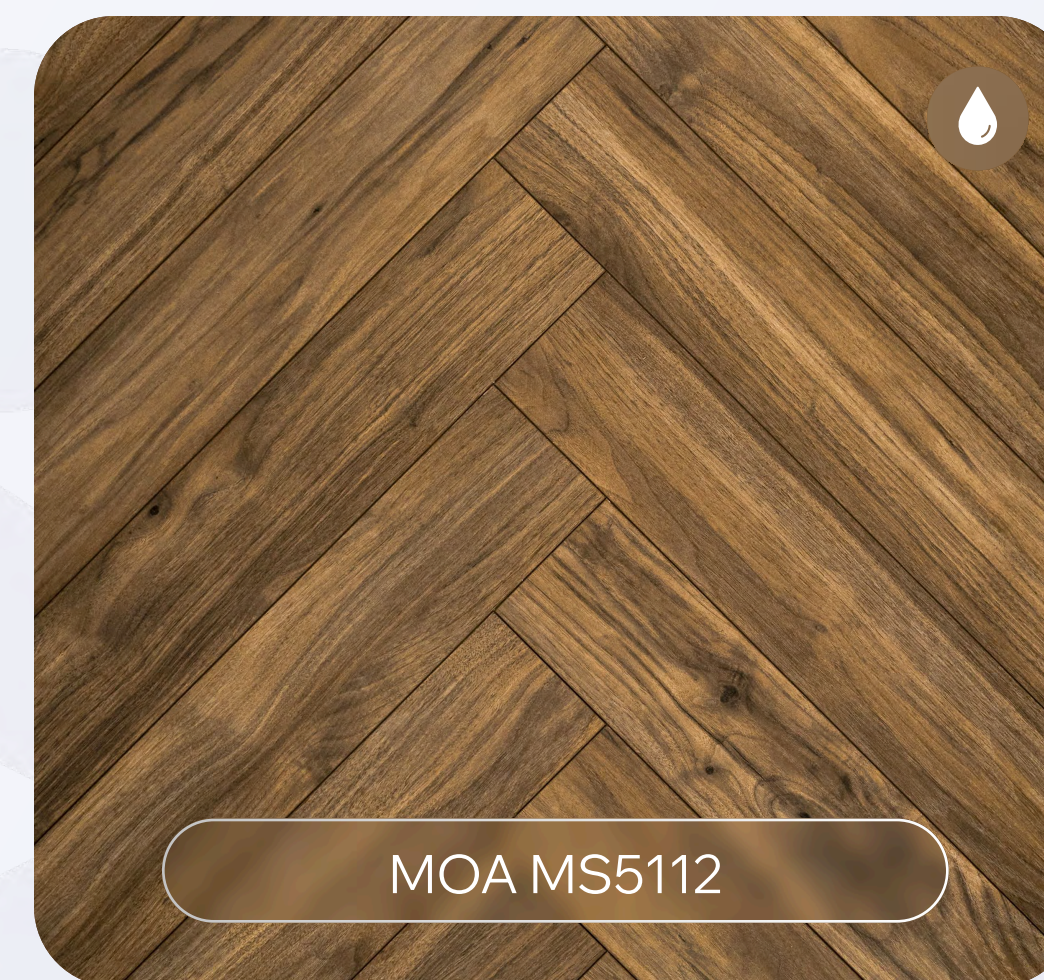

7 АС5 / 33 класс износостойкости

Устойчив к царапинам и истиранию, поэтому подходит для помещений с высокой проходимостью. Пол сохраняет аккуратный внешний вид на долгие годы.

8 Повторяемость 1:28

Каждая 28-я панель имеет уникальный декор, что снижает повторение рисунка. Пол выглядит более естественно и ближе к натуральному дереву.

● ЛАМИНАТ ХЕРРИНГБОУН ГРУЗИЯ

Найдите свой идеальный пол

● ЛАМИНАТ ХЕРРИНГБОУН ГРУЗИЯ

Декоры

MS4412 ЛОРЕТО

● ЛАМИНАТ ХЕРРИНГБОУН ГРУЗИЯ

Декоры

MS4512 ПРАНА