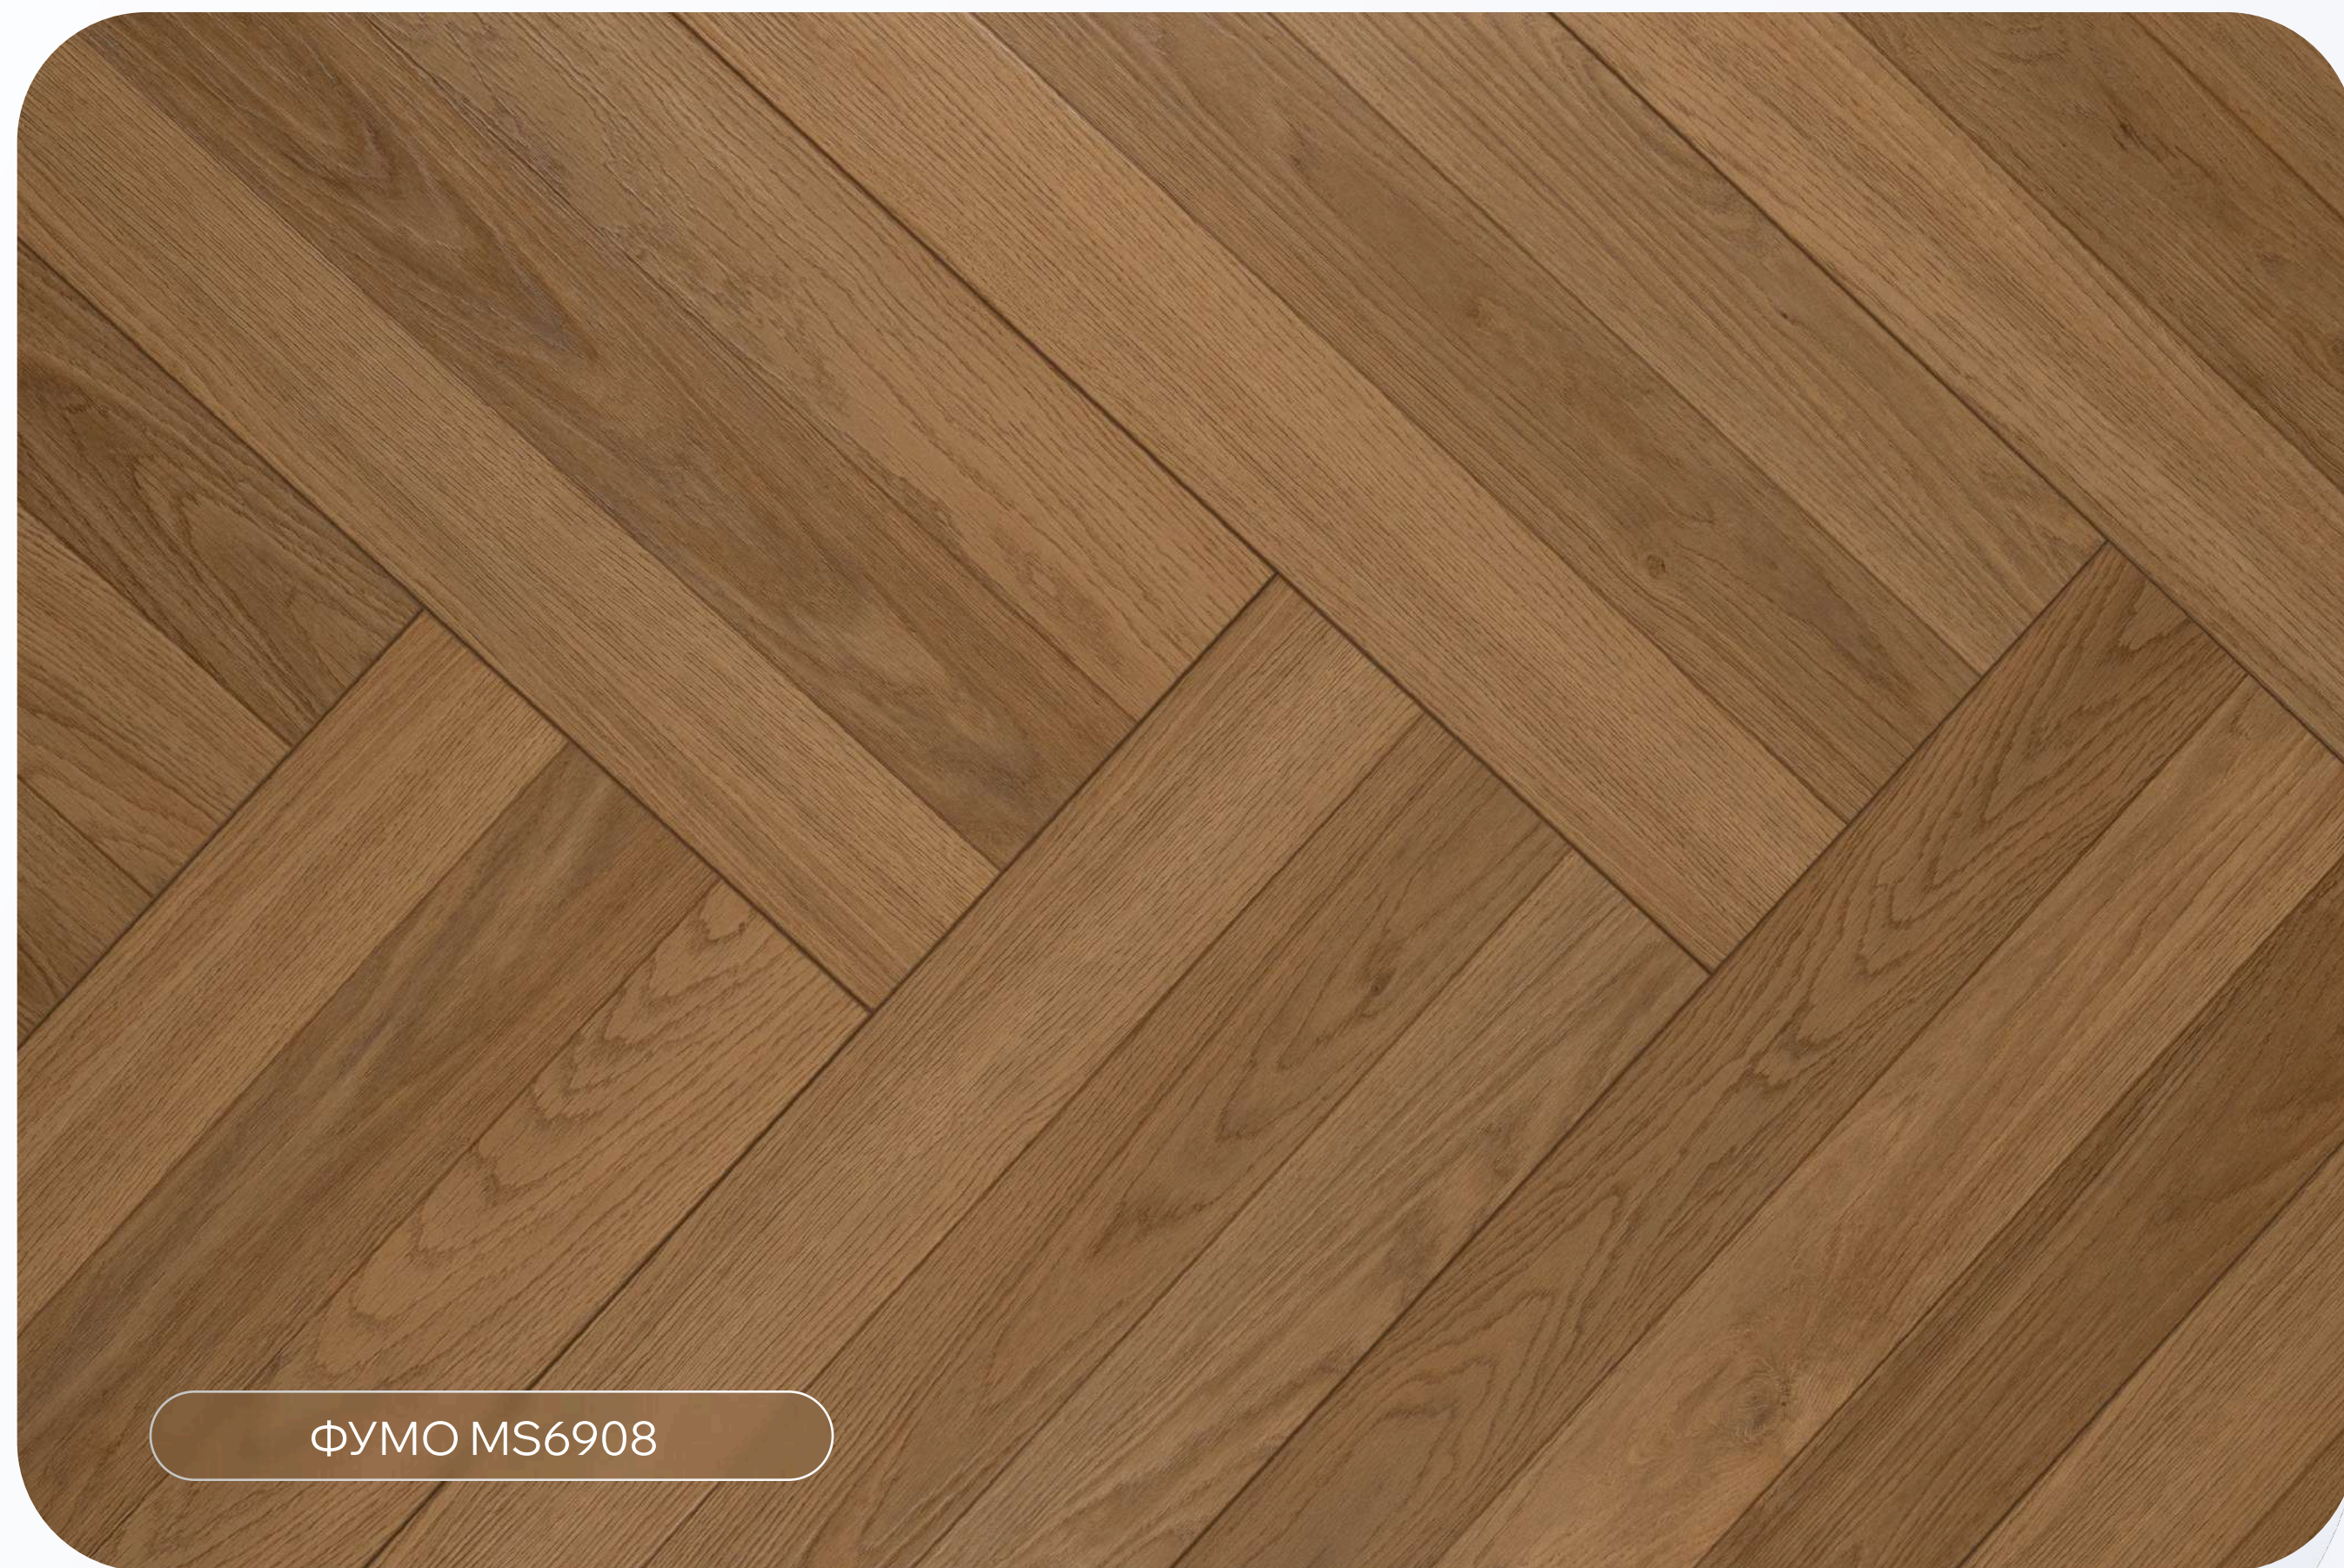

● ЛАМИНАТ MY STEP ИТАЛЬЯНСКАЯ ЕЛКА

Декоры