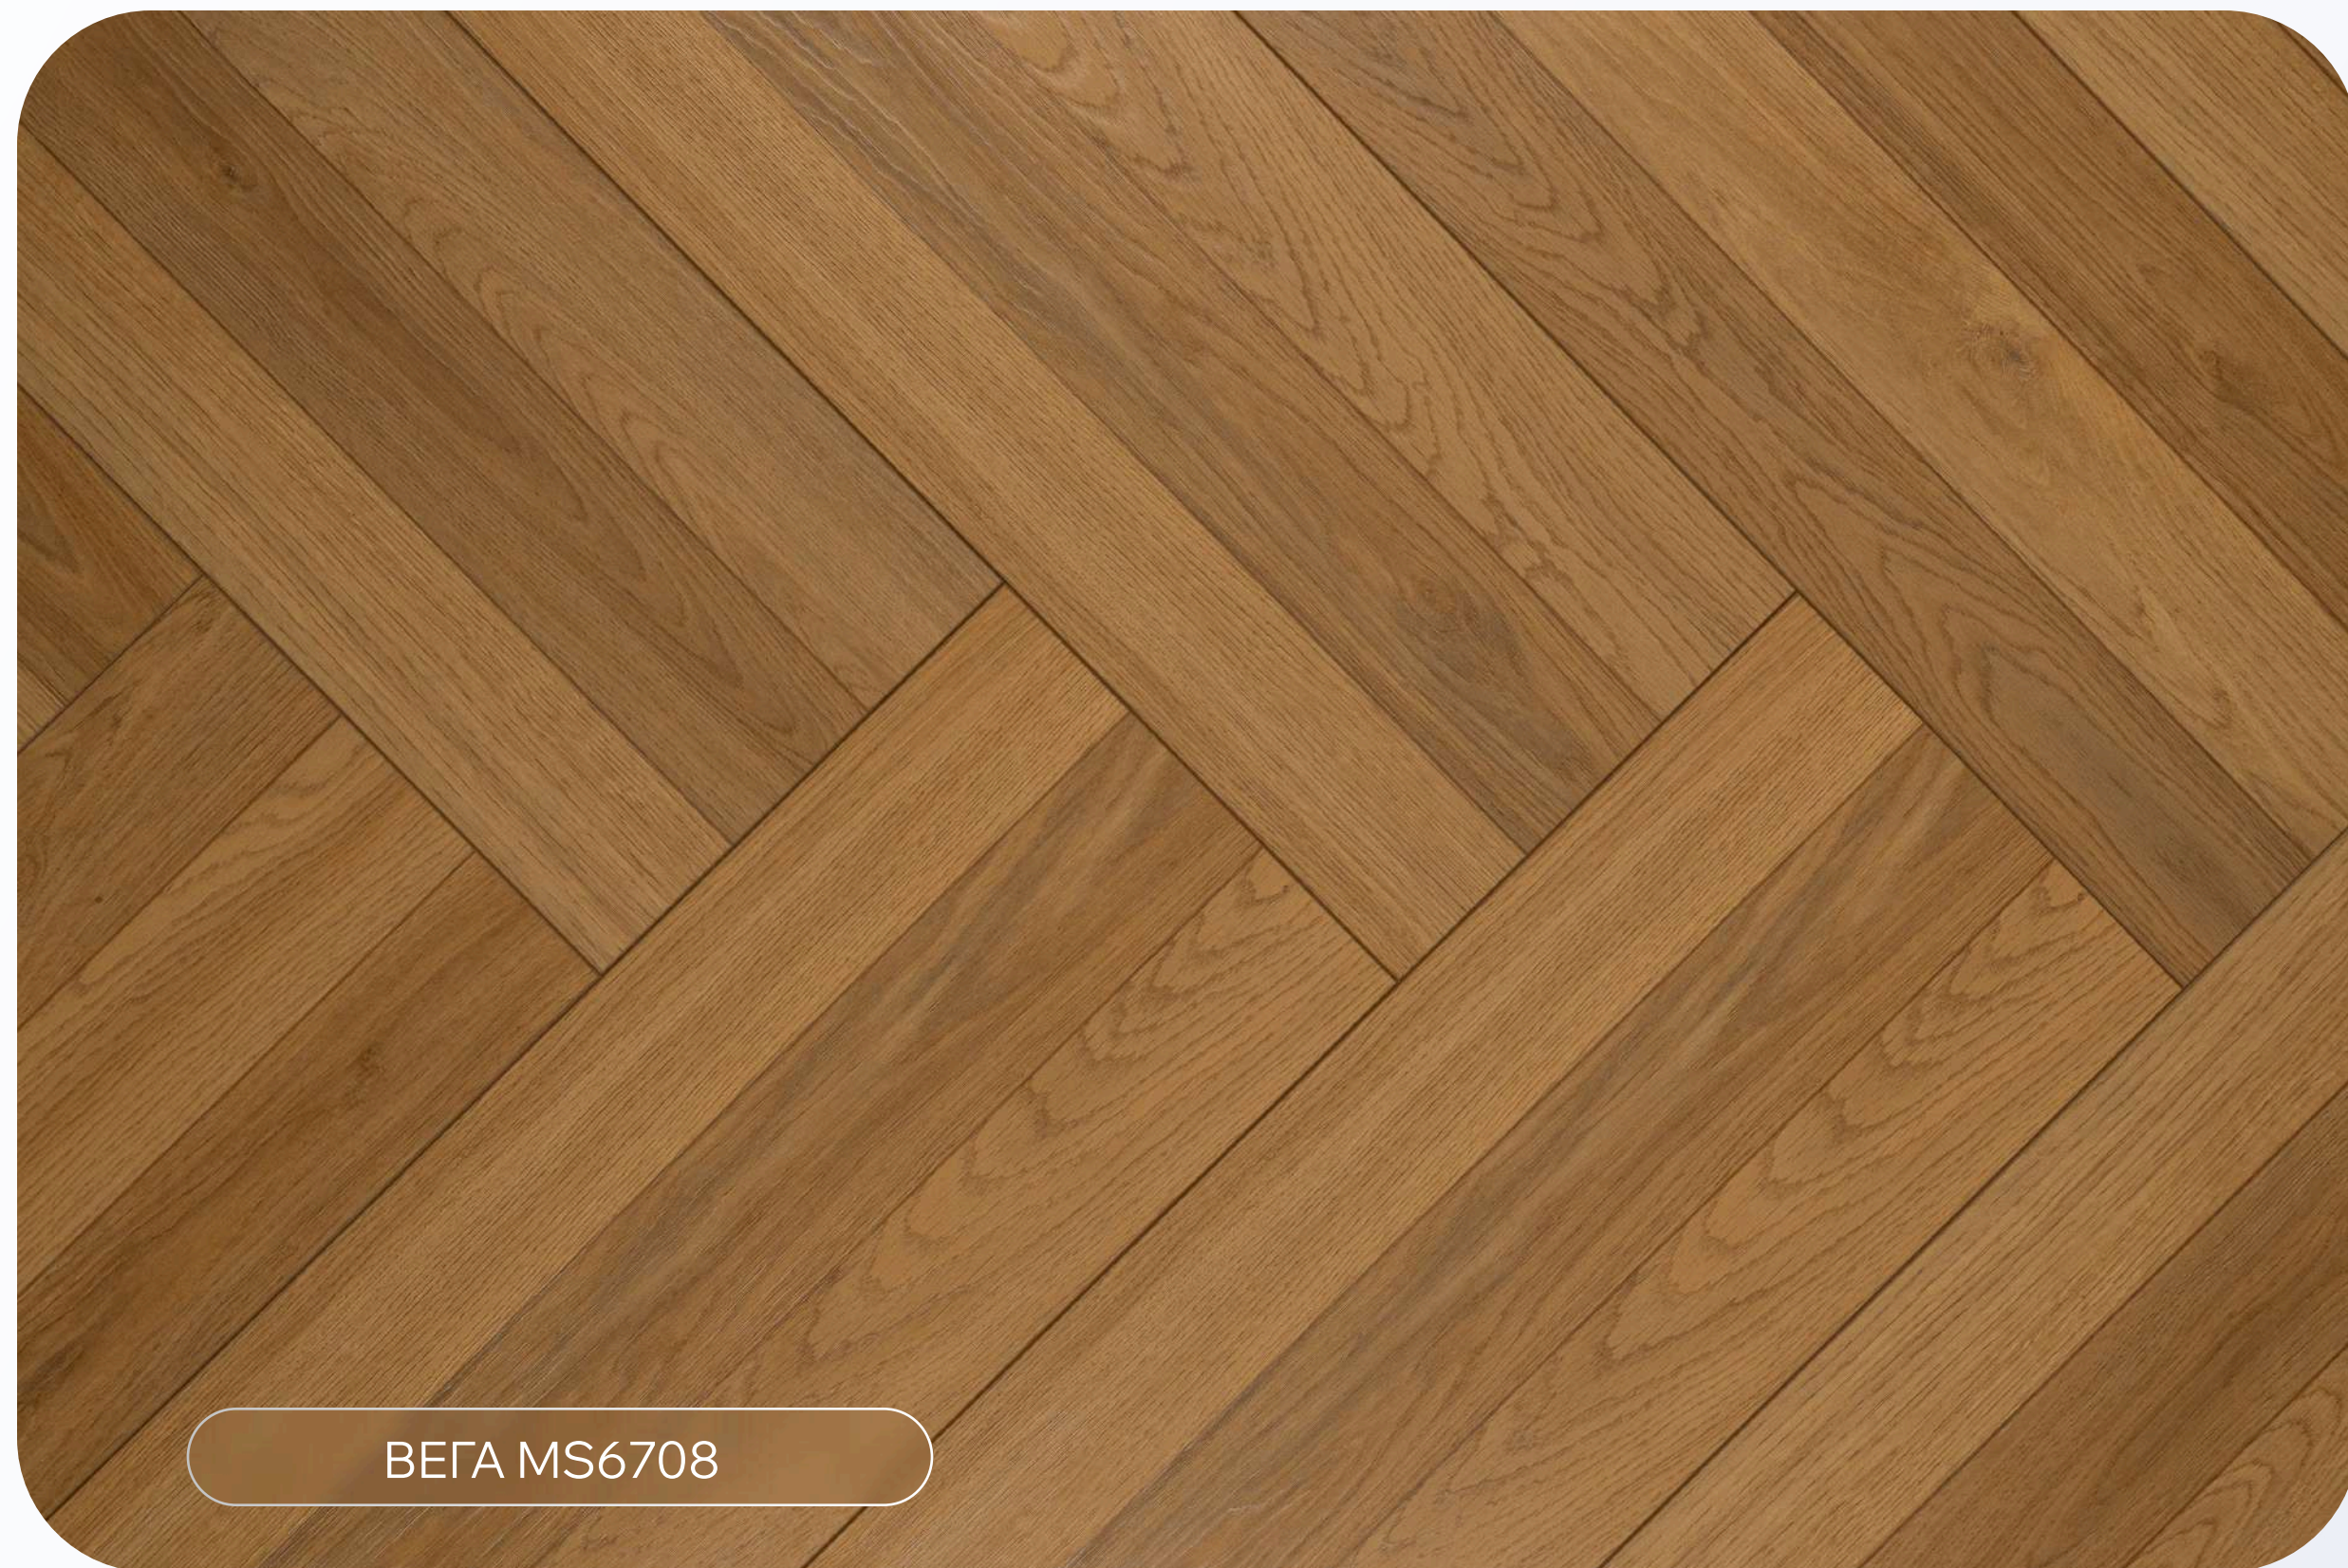

● ЛАМИНАТ MY STEP ИТАЛЬЯНСКАЯ ЕЛКА

Декоры