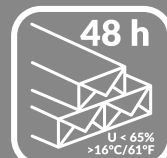

BY SWISS KRONO GROUP

PLATINIUM FLOORING

Zodiak

Podłogi Laminowane · Laminate Flooring · Suelo Laminado
Ламинированные Полы · Laminat Yer Kaplamasi · Laminált Padló

1380x193x10mm
54.33"7.60"0.39"

7=1,864m²
7=20.06 Sq.ft.

16 kg brutto (±5%)
1m²=9,00 kg (±5%)

COMPANY WITH
MANAGEMENT SYSTEM
CERTIFIED BY DNV
ISO 9001 - ISO 14001
ISO 45001 - ISO 50001

Producent / Zakład produkcyjny / Manufacturer:
SWISS KRONO sp. z o.o., ul. Serbska 56,
68-200 Żary, Polska / Poland
www.swisskrono.com/pl