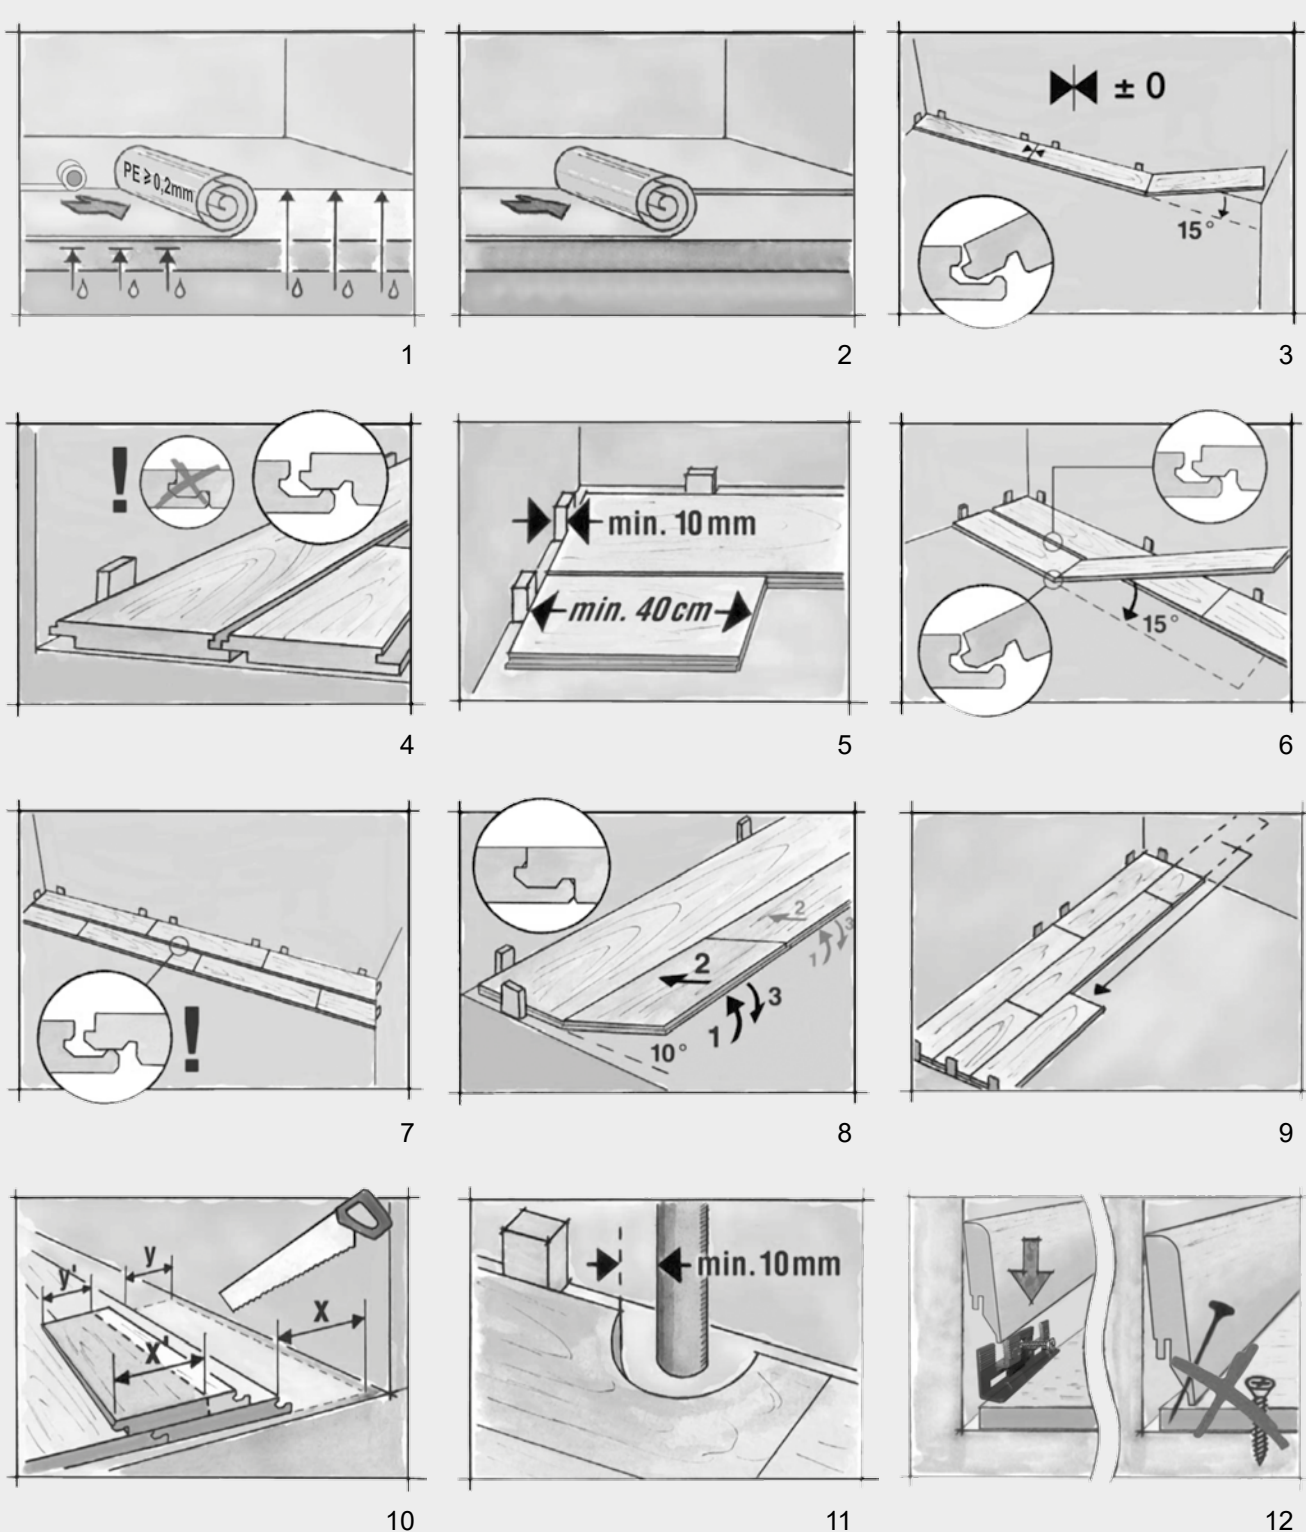

MADE IN POLAND

128

SWISS KRONO

MONTAŽ • INSTALLATION МОНТАЖ

13

Installation video

PL ZASADY MONTAŻU I UŻYTKOWANIA. GWARANCJA • **EN** PRINCIPLES OF ASSEMBLY AND USE. WARRANTY • **KZ** OPHATY ЖӘНЕ ПАЙДАЛАНУ ЕРЕЖЕЛЕРІ. КЕПІЛДІК • **HU** BEÉRÍTÉSI ÉS HASZNÁLATI ÚTMUTATÓ. JÓTÁLLÁSI ÉS REKLAMÁCIÓS FELTÉTELEK • **LT** MONTAVIMO IR NAUDOJIMO, GARANTIJOS TAIŠYKLĖS • **LV** MONTĀŽAS UN LIETOŠANAS, GARANTIJAS NOTEIKUMI • **RO** REGULI DE INSTALARE ȘI UTILIZARE. CONDIȚII DE GARANȚIE • **IT** DISPOSIZIONI IMPORTANTI: IMPIEGO, POSA E GARANZIA • **HR** PRAVILA ZA MONTAŽU I KORIŠTENJE. UVJETI JAMSTVA • **CS** ZÁSADY MONTÁŽE A UŽÍVÁNÍ. ZÁRUKA • **EE** NÕUDED PAIGALDAMISEKS JA TOOTE GARANTII • **FR** RÈGLES DE POSE ET D'UTILISATION. CONDITONNEMENTS DE GARANTIE • **ES** CONDICIONES DE GARANTÍA Y DE RECLAMACIÓN • **DE** GRUNDSÄTZE DER MONTAGE UND NUTZUNG. GARANTIE • **RU** ПРАВИЛА УСТАНОВКИ И ЭКСПЛУАТАЦИИ. ГАРАНТИЯ • **SR** PRAVILA MONTAŽE I UPOTREBE. GARANCIJA • **SK** ZÁSADY MONTÁŽE A ROUŽÍVANIA. ZÁRUKA • **TR** KURULUM VE KULLANIM ŞARTLARI. GARANTİ • **UA** ПРАВИЛА МОНТАЖУ ТА ЕКСПЛУАТАЦІЇ. ГАРАНТІЯ • **BG** ИНСТРУКЦИЯ ЗА МОНТАЖ И ПОЛЗВАНЕ. ГАРАНЦИЯ - www.swisskrono.com/pl