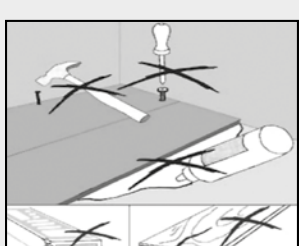

G03

SWISS KRONO

INSTALLATION • MONTAGE

Installation video

DISMANTLING

Laminowane pokrycia podłogowe do użytku wewnętrznego. / To be used as laminate indoor floor covering.

PL ZASADY MONTAŻU I UŻYTKOWANIA. GWARANCJA • **EN** PRINCIPLES OF ASSEMBLY AND USE. WARRANTY • **KZ** OPHATY ŽŮNE PAJĐALANU EREŽELERI. KEPJLĐK • **HU** BEÉRÍTÉSİ ÉS HASZNÁLATI ÚTMUTATÓ. JÓTÁLLÁSİ ÉS REKLAMÁCIÓS FELTÉTELEK • **LT** MONTAVIMO IR NAUDOJIMO, GARANTIJOS TAIŠYKLĖS • **LV** MONTĀŽAS UN LIETOŠANAS, GARANTIJAS NOTEIKUMI • **RO** REGULI DE INSTALARE ȘI UTILIZARE. CONDIȚII DE GARANȚIE • **IT** DISPOSIZIONI IMPORTANTI: IMPIEGO, POSA E GARANZIA • **HR** PRAVILA ZA MONTAŽU I KORIŠTENJE. UVJETI JAMSTVA • **CS** ZÁSADY MONTÁŽE A UŽÍVÁNÍ. ZÁRUKA • **EE** NÕUDED PAIGALDAMISEKS JA TOOTE GARANTII • **FR** RÈGLES DE POSE ET D'UTILISATION. CONDITIONS DE GARANTIE • **ES** CONDICIONES DE GARANTÍA Y DE RECLAMACIÓN • **DE** GRUNDSÄTZE DER MONTAGE UND NUTZUNG. GARANTIE • **RU** ПРАВИЛА УСТАНОВКИ И ЭКСПЛУАТАЦИИ. ГАРАНТИЯ • **SR** PRAVILA MONTAŽE I UPOTREBE. GARANCIJA • **SK** ZÁSADY MONTÁŽE A ROUŽÍVANIA. ZÁRUKA • **TR** KURULUM VE KULLANIM ŞARTLARI. GARANTİ • **UA** ПРАВИЛА МОНТАЖУ ТА ЕКСПЛУАТАЦІЇ. ГАРАНТІЯ • **BG** ИНСТРУКЦИЯ ЗА МОНТАЖ И ПОЛЗВАНЕ. ГАРАНЦИЯ - www.swisskrono.com/pl