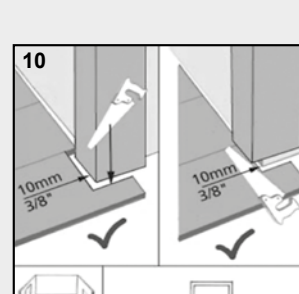

G03

SWISS KRONO

INSTALLATION • MONTAGE

Installation video

DISMANTLING

Laminowane pokrycia podłogowe do użytku wewnętrznego. / To be used as laminate indoor floor covering.

PL ZASADY MONTAŻU I UŻYTKOWANIA. GWARANCJA • **EN** PRINCIPLES OF ASSEMBLY AND USE. WARRANTY • **KZ** OPHATY ŽŮNE PAJĐALANU EREŽELERI. KEPJLĐK • **HU** BEÉRÍTÉSİ ÉS HASZNÁLATI ÚTMUTATÓ. JÓTÁLLÁSİ ÉS REKLAMÁCIÓS FELTÉTELEK • **LT** MONTAVIMO IR NAUDOJIMO, GARANTIJOS TAIŠYKLĖS • **LV** MONTĀŽAS UN LIETOŠANAS, GARANTIJAS NOTEIKUMI • **RO** REGULI DE INSTALARE ȘI UTILIZARE. CONDIȚII DE GARANȚIE • **IT** DISPOSIZIONI IMPORTANTI: IMPIEGO, POSA E GARANZIA • **HR** PRAVILA ZA MONTAŽU I KORIŠTENJE. UVJETI JAMSTVA • **CS** ZÁSADY MONTÁŽE A UŽÍVÁNÍ. ZÁRUKA • **EE** NÕUDED PAIGALDAMISEKS JA TOOTE GARANTII • **FR** RÈGLES DE POSE ET D'UTILISATION. CONDITIONS DE GARANTIE • **ES** CONDICIONES DE GARANTÍA Y DE RECLAMACIÓN • **DE** GRUNDSÄTZE DER MONTAGE UND NUTZUNG. GARANTIE • **RU** ПРАВИЛА УСТАНОВКИ И ЭКСПЛУАТАЦИИ. ГАРАНТИЯ • **SR** PRAVILA MONTAŽE I UPOTREBE. GARANCIJA • **SK** ZÁSADY MONTÁŽE A ROUŽÍVANIA. ZÁRUKA • **TR** KURULUM VE KULLANIM ŞARTLARI. GARANTİ • **UA** ПРАВИЛА МОНТАЖУ ТА ЕКСПЛУАТАЦІЇ. ГАРАНТІЯ • **BG** ИНСТРУКЦИЯ ЗА МОНТАЖ И ПОЛЗВАНЕ. ГАРАНЦИЯ - www.swisskrono.com/pl