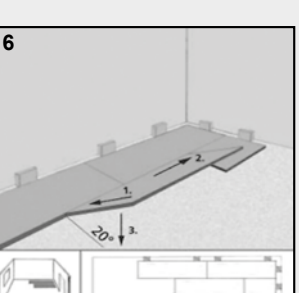

G03

SWISS KRONO

INSTALLATION • MONTAGE

Installation video

DISMANTLING

Laminowane pokrycia podłogowe do użytku wewnętrznego. / To be used as laminate indoor floor covering.

PL ZASADY MONTAŻU I UŻYTKOWANIA. GWARANCJA • **EN** PRINCIPLES OF ASSEMBLY AND USE. WARRANTY • **KZ** OPHATY ŽŮNE PAJĐALANU EREŽELERI. KEPJLĐK • **HU** BEÉRÍTÉSİ ÉS HASZNÁLATI ÚTMUTATÓ. JÓTÁLLÁSİ ÉS REKLAMÁCIÓS FELTÉTELEK • **LT** MONTAVIMO IR NAUDOJIMO, GARANTIJOS TAIŠYKLĖS • **LV** MONTĀŽAS UN LIETOŠANAS, GARANTIJAS NOTEIKUMI • **RO** REGULI DE INSTALARE ȘI UTILIZARE. CONDIȚII DE GARANȚIE • **IT** DISPOSIZIONI IMPORTANTI: IMPIEGO, POSA E GARANZIA • **HR** PRAVILA ZA MONTAŽU I KORIŠTENJE. UVJETI JAMSTVA • **CS** ZÁSADY MONTÁŽE A UŽÍVÁNÍ. ZÁRUKA • **EE** NÕUDED PAIGALDAMISEKS JA TOOTE GARANTII • **FR** RÈGLES DE POSE ET D'UTILISATION. CONDITIONS DE GARANTIE • **ES** CONDICIONES DE GARANTÍA Y DE RECLAMACIÓN • **DE** GRUNDSÄTZE DER MONTAGE UND NUTZUNG. GARANTIE • **RU** ПРАВИЛА УСТАНОВКИ И ЭКСПЛУАТАЦИИ. ГАРАНТИЯ • **SR** PRAVILA MONTAŽE I UPOTREBE. GARANCIJA • **SK** ZÁSADY MONTÁŽE A ROUŽÍVANIA. ZÁRUKA • **TR** KURULUM VE KULLANIM ŞARTLARI. GARANTİ • **UA** ПРАВИЛА МОНТАЖУ ТА ЕКСПЛУАТАЦІЇ. ГАРАНТІЯ • **BG** ИНСТРУКЦИЯ ЗА МОНТАЖ И ПОЛЗВАНЕ. ГАРАНЦИЯ - www.swisskrono.com/pl