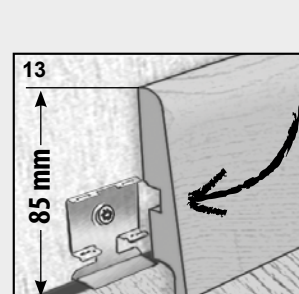

G03

SWISS KRONO

INSTALLATION • MONTAGE

Installation video

DISMANTLING

Laminowane pokrycia podłogowe do użytku wewnętrznego. / To be used as laminate indoor floor covering.

PL ZASADY MONTAŻU I UŻYTKOWANIA. GWARANCJA • **EN** PRINCIPLES OF ASSEMBLY AND USE. WARRANTY • **KZ** OPHATY ŽŮNE PAJĐALANU EREŽELERI. KEPJLĐK • **HU** BEÉRÍTÉSİ ÉS HASZNÁLATI ÚTMUTATÓ. JÓTÁLLÁSİ ÉS REKLAMÁCIÓS FELTÉTELEK • **LT** MONTAVIMO IR NAUDOJIMO, GARANTIJOS TAIŠYKLĖS • **LV** MONTĀŽAS UN LIETOŠANAS, GARANTIJAS NOTEIKUMI • **RO** REGULI DE INSTALARE ȘI UTILIZARE. CONDIȚII DE GARANȚIE • **IT** DISPOSIZIONI IMPORTANTI: IMPIEGO, POSA E GARANZIA • **HR** PRAVILA ZA MONTAŽU I KORIŠTENJE. UVJETI JAMSTVA • **CS** ZÁSADY MONTÁŽE A UŽÍVÁNÍ. ZÁRUKA • **EE** NÕUDED PAIGALDAMISEKS JA TOOTE GARANTII • **FR** RÈGLES DE POSE ET D'UTILISATION. CONDITIONS DE GARANTIE • **ES** CONDICIONES DE GARANTÍA Y DE RECLAMACIÓN • **DE** GRUNDSÄTZE DER MONTAGE UND NUTZUNG. GARANTIE • **RU** ПРАВИЛА УСТАНОВКИ И ЭКСПЛУАТАЦИИ. ГАРАНТИЯ • **SR** PRAVILA MONTAŽE I UPOTREBE. GARANCIJA • **SK** ZÁSADY MONTÁŽE A ROUŽÍVANIA. ZÁRUKA • **TR** KURULUM VE KULLANIM ŞARTLARI. GARANTİ • **UA** ПРАВИЛА МОНТАЖУ ТА ЕКСПЛУАТАЦІЇ. ГАРАНТІЯ • **BG** ИНСТРУКЦИЯ ЗА МОНТАЖ И ПОЛЗВАНЕ. ГАРАНЦИЯ - www.swisskrono.com/pl