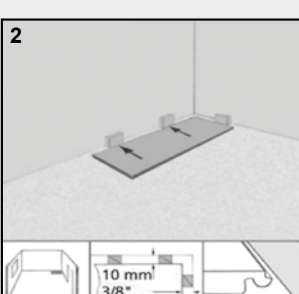

BY SWISS KRONO GROUP

PLATINIUM FLOORING

Marine

Podłogi Laminowane · Laminate Flooring · Suelo Laminado
Ламинированные Полы · Laminat Yer Kaplamasi · Laminált Padló

1380x159x10mm	7=1,536m ²	16 kg brutto (±5%)
54.33"6.26"0.39"	7=16.52 Sq.ft	1m ² =8,85 kg (±5%)

G03

SWISS KRONO

INSTALLATION • MONTAGE

Installation video

DISMANTLING

Laminowane pokrycia podłogowe do użytku wewnętrznego. / To be used as laminate indoor floor covering.

PL ZASADY MONTAŻU I UŻYTKOWANIA. GWARANCJA • **EN** PRINCIPLES OF ASSEMBLY AND USE. WARRANTY • **KZ** OPHATY ŽŮNE PAJĐALANU EREŽELERI. KEPJLĐK • **HU** BEÉRÍTÉSİ ÉS HASZNÁLATI ÚTMUTATÓ. JÓTÁLLÁSİ ÉS REKLAMÁCIÓS FELTÉTELEK • **LT** MONTAVIMO IR NAUDOJIMO, GARANTIJOS TAIŠYKLĖS • **LV** MONTĀŽAS UN LIETOŠANAS, GARANTIJAS NOTEIKUMI • **RO** REGULI DE INSTALARE ȘI UTILIZARE. CONDIȚII DE GARANȚIE • **IT** DISPOSIZIONI IMPORTANTI: IMPIEGO, POSA E GARANZIA • **HR** PRAVILA ZA MONTAŽU I KORIŠTENJE. UVJETI JAMSTVA • **CS** ZÁSADY MONTÁŽE A UŽÍVÁNÍ. ZÁRUKA • **EE** NÕUDED PAIGALDAMISEKS JA TOOTE GARANTII • **FR** RÈGLES DE POSE ET D'UTILISATION. CONDITIONS DE GARANTIE • **ES** CONDICIONES DE GARANTÍA Y DE RECLAMACIÓN • **DE** GRUNDSÄTZE DER MONTAGE UND NUTZUNG. GARANTIE • **RU** ПРАВИЛА УСТАНОВКИ И ЭКСПЛУАТАЦИИ. ГАРАНТИЯ • **SR** PRAVILA MONTAŽE I UPOTREBE. GARANCIJA • **SK** ZÁSADY MONTÁŽE A ROUŽÍVANIA. ZÁRUKA • **TR** KURULUM VE KULLANIM ŞARTLARI. GARANTİ • **UA** ПРАВИЛА МОНТАЖУ ТА ЕКСПЛУАТАЦІЇ. ГАРАНТІЯ • **BG** ИНСТРУКЦИЯ ЗА МОНТАЖ И ПОЛЗВАНЕ. ГАРАНЦИЯ - www.swisskrono.com/pl