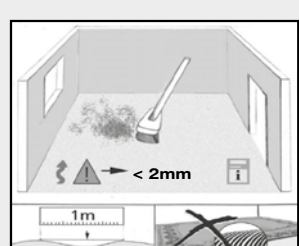

G03

SWISS KRONO

INSTALLATION • MONTAGE

Installation video

DISMANTLING

Laminowane pokrycia podłogowe do użytku wewnętrznego. / To be used as laminate indoor floor covering.

PL ZASADY MONTAŻU I UŻYTKOWANIA. GWARANCJA • **EN** PRINCIPLES OF ASSEMBLY AND USE. WARRANTY • **KZ** OPHATY ŽŮNE PAJĐALANU EREŽELERI. KEPJLĐK • **HU** BEÉRÍTÉSİ ÉS HASZNÁLATI ÚTMUTATÓ. JÓTÁLLÁSİ ÉS REKLAMÁCIÓS FELTÉTELEK • **LT** MONTAVIMO IR NAUDOJIMO, GARANTIJOS TAIŠYKLĖS • **LV** MONTĀŽAS UN LIETOŠANAS, GARANTIJAS NOTEIKUMI • **RO** REGULI DE INSTALARE ȘI UTILIZARE. CONDIȚII DE GARANȚIE • **IT** DISPOSIZIONI IMPORTANTI: IMPIEGO, POSA E GARANZIA • **HR** PRAVILA ZA MONTAŽU I KORIŠTENJE. UVJETI JAMSTVA • **CS** ZÁSADY MONTÁŽE A UŽÍVÁNÍ. ZÁRUKA • **EE** NÕUDED PAIGALDAMISEKS JA TOOTE GARANTII • **FR** RÈGLES DE POSE ET D'UTILISATION. CONDITIONS DE GARANTIE • **ES** CONDICIONES DE GARANTÍA Y DE RECLAMACIÓN • **DE** GRUNDSÄTZE DER MONTAGE UND NUTZUNG. GARANTIE • **RU** ПРАВИЛА УСТАНОВКИ И ЭКСПЛУАТАЦИИ. ГАРАНТИЯ • **SR** PRAVILA MONTAŽE I UPOTREBE. GARANCIJA • **SK** ZÁSADY MONTÁŽE A ROUŽÍVANIA. ZÁRUKA • **TR** KURULUM VE KULLANIM ŞARTLARI. GARANTİ • **UA** ПРАВИЛА МОНТАЖУ ТА ЕКСПЛУАТАЦІЇ. ГАРАНТІЯ • **BG** ИНСТРУКЦИЯ ЗА МОНТАЖ И ПОЛЗВАНЕ. ГАРАНЦИЯ - www.swisskrono.com/pl