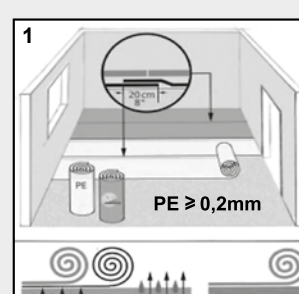

G03

SWISS KRONO

INSTALLATION • MONTAGE

Installation video

DISMANTLING

Laminowane pokrycia podłogowe do użytku wewnętrznego. / To be used as laminate indoor floor covering.

PL ZASADY MONTAŻU I UŻYTKOWANIA. GWARANCJA • **EN** PRINCIPLES OF ASSEMBLY AND USE. WARRANTY • **KZ** OPHATY ŽŮNE PAJĐALANU EREŽELERI. KEPJLĐK • **HU** BEÉRÍTÉSİ ÉS HASZNÁLATI ÚTMUTATÓ. JÓTÁLLÁSİ ÉS REKLAMÁCIÓS FELTÉTELEK • **LT** MONTAVIMO IR NAUDOJIMO, GARANTIJOS TAIŠYKLĖS • **LV** MONTĀŽAS UN LIETOŠANAS, GARANTIJAS NOTEIKUMI • **RO** REGULI DE INSTALARE ȘI UTILIZARE. CONDIȚII DE GARANȚIE • **IT** DISPOSIZIONI IMPORTANTI: IMPIEGO, POSA E GARANZIA • **HR** PRAVILA ZA MONTAŽU I KORIŠTENJE. UVJETI JAMSTVA • **CS** ZÁSADY MONTÁŽE A UŽÍVÁNÍ. ZÁRUKA • **EE** NÕUDED PAIGALDAMISEKS JA TOOTE GARANTII • **FR** RÈGLES DE POSE ET D'UTILISATION. CONDITIONS DE GARANTIE • **ES** CONDICIONES DE GARANTÍA Y DE RECLAMACIÓN • **DE** GRUNDSÄTZE DER MONTAGE UND NUTZUNG. GARANTIE • **RU** ПРАВИЛА УСТАНОВКИ И ЭКСПЛУАТАЦИИ. ГАРАНТИЯ • **SR** PRAVILA MONTAŽE I UPOTREBE. GARANCIJA • **SK** ZÁSADY MONTÁŽE A ROUŽÍVANIA. ZÁRUKA • **TR** KURULUM VE KULLANIM ŞARTLARI. GARANTİ • **UA** ПРАВИЛА МОНТАЖУ ТА ЕКСПЛУАТАЦІЇ. ГАРАНТІЯ • **BG** ИНСТРУКЦИЯ ЗА МОНТАЖ И ПОЛЗВАНЕ. ГАРАНЦИЯ - www.swisskrono.com/pl