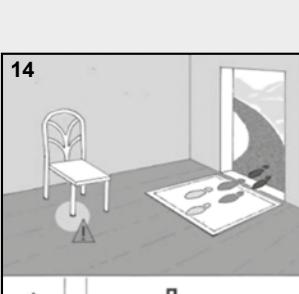

G03

SWISS KRONO

INSTALLATION • MONTAGE

Installation video

DISMANTLING

Laminowane pokrycia podłogowe do użytku wewnętrznego. / To be used as laminate indoor floor covering.

PL ZASADY MONTAŻU I UŻYTKOWANIA. GWARANCJA • **EN** PRINCIPLES OF ASSEMBLY AND USE. WARRANTY • **KZ** OPHATY ŽŮNE PAJĐALANU EREŽELERI. KEPJLĐK • **HU** BEÉRÍTÉSİ ÉS HASZNÁLATI ÚTMUTATÓ. JÓTÁLLÁSİ ÉS REKLAMÁCIÓS FELTÉTELEK • **LT** MONTAVIMO IR NAUDOJIMO, GARANTIJOS TAIŠYKLĖS • **LV** MONTĀŽAS UN LIETOŠANAS, GARANTIJAS NOTEIKUMI • **RO** REGULI DE INSTALARE ȘI UTILIZARE. CONDIȚII DE GARANȚIE • **IT** DISPOSIZIONI IMPORTANTI: IMPIEGO, POSA E GARANZIA • **HR** PRAVILA ZA MONTAŽU I KORIŠTENJE. UVJETI JAMSTVA • **CS** ZÁSADY MONTÁŽE A UŽÍVÁNÍ. ZÁRUKA • **EE** NÕUDED PAIGALDAMISEKS JA TOOTE GARANTII • **FR** RÈGLES DE POSE ET D'UTILISATION. CONDITIONS DE GARANTIE • **ES** CONDICIONES DE GARANTÍA Y DE RECLAMACIÓN • **DE** GRUNDSÄTZE DER MONTAGE UND NUTZUNG. GARANTIE • **RU** ПРАВИЛА УСТАНОВКИ И ЭКСПЛУАТАЦИИ. ГАРАНТИЯ • **SR** PRAVILA MONTAŽE I UPOTREBE. GARANCIJA • **SK** ZÁSADY MONTÁŽE A ROUŽÍVANIA. ZÁRUKA • **TR** KURULUM VE KULLANIM ŞARTLARI. GARANTİ • **UA** ПРАВИЛА МОНТАЖУ ТА ЕКСПЛУАТАЦІЇ. ГАРАНТІЯ • **BG** ИНСТРУКЦИЯ ЗА МОНТАЖ И ПОЛЗВАНЕ. ГАРАНЦИЯ - www.swisskrono.com/pl