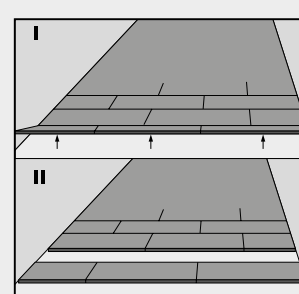

G03

SWISS KRONO

INSTALLATION • MONTAGE

Installation video

DISMANTLING

Laminowane pokrycia podłogowe do użytku wewnętrznego. / To be used as laminate indoor floor covering.

PL ZASADY MONTAŻU I UŻYTKOWANIA. GWARANCJA • **EN** PRINCIPLES OF ASSEMBLY AND USE. WARRANTY • **KZ** OPHATY ŽŮNE PAJĐALANU EREŽELERI. KEPJLĐK • **HU** BEÉRÍTÉSİ ÉS HASZNÁLATI ÚTMUTATÓ. JÓTÁLLÁSİ ÉS REKLAMÁCIÓS FELTÉTELEK • **LT** MONTAVIMO IR NAUDOJIMO, GARANTIJOS TAIŠYKLĖS • **LV** MONTĀŽAS UN LIETOŠANAS, GARANTIJAS NOTEIKUMI • **RO** REGULI DE INSTALARE ȘI UTILIZARE. CONDIȚII DE GARANȚIE • **IT** DISPOSIZIONI IMPORTANTI: IMPIEGO, POSA E GARANZIA • **HR** PRAVILA ZA MONTAŽU I KORIŠTENJE. UVJETI JAMSTVA • **CS** ZÁSADY MONTÁŽE A UŽÍVÁNÍ. ZÁRUKA • **EE** NÕUDED PAIGALDAMISEKS JA TOOTE GARANTII • **FR** RÈGLES DE POSE ET D'UTILISATION. CONDITIONS DE GARANTIE • **ES** CONDICIONES DE GARANTÍA Y DE RECLAMACIÓN • **DE** GRUNDSÄTZE DER MONTAGE UND NUTZUNG. GARANTIE • **RU** ПРАВИЛА УСТАНОВКИ И ЭКСПЛУАТАЦИИ. ГАРАНТИЯ • **SR** PRAVILA MONTAŽE I UPOTREBE. GARANCIJA • **SK** ZÁSADY MONTÁŽE A ROUŽÍVANIA. ZÁRUKA • **TR** KURULUM VE KULLANIM ŞARTLARI. GARANTİ • **UA** ПРАВИЛА МОНТАЖУ ТА ЕКСПЛУАТАЦІЇ. ГАРАНТІЯ • **BG** ИНСТРУКЦИЯ ЗА МОНТАЖ И ПОЛЗВАНЕ. ГАРАНЦИЯ - www.swisskrono.com/pl