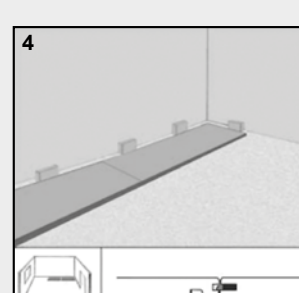

G03

SWISS KRONO

INSTALLATION • MONTAGE

Installation video

DISMANTLING

Laminowane pokrycia podłogowe do użytku wewnętrznego. / To be used as laminate indoor floor covering.

PL ZASADY MONTAŻU I UŻYTKOWANIA. GWARANCJA • **EN** PRINCIPLES OF ASSEMBLY AND USE. WARRANTY • **KZ** OPHATY ŽŮNE PAJĐALANU EREŽELERI. KEPJLĐK • **HU** BEÉRÍTÉSİ ÉS HASZNÁLATI ÚTMUTATÓ. JÓTÁLLÁSİ ÉS REKLAMÁCIÓS FELTÉTELEK • **LT** MONTAVIMO IR NAUDOJIMO, GARANTIJOS TAIŠYKLĖS • **LV** MONTĀŽAS UN LIETOŠANAS, GARANTIJAS NOTEIKUMI • **RO** REGULI DE INSTALARE ȘI UTILIZARE. CONDIȚII DE GARANȚIE • **IT** DISPOSIZIONI IMPORTANTI: IMPIEGO, POSA E GARANZIA • **HR** PRAVILA ZA MONTAŽU I KORIŠTENJE. UVJETI JAMSTVA • **CS** ZÁSADY MONTÁŽE A UŽÍVÁNÍ. ZÁRUKA • **EE** NÕUDED PAIGALDAMISEKS JA TOOTE GARANTII • **FR** RÈGLES DE POSE ET D'UTILISATION. CONDITIONS DE GARANTIE • **ES** CONDICIONES DE GARANTÍA Y DE RECLAMACIÓN • **DE** GRUNDSÄTZE DER MONTAGE UND NUTZUNG. GARANTIE • **RU** ПРАВИЛА УСТАНОВКИ И ЭКСПЛУАТАЦИИ. ГАРАНТИЯ • **SR** PRAVILA MONTAŽE I UPOTREBE. GARANCIJA • **SK** ZÁSADY MONTÁŽE A ROUŽÍVANIA. ZÁRUKA • **TR** KURULUM VE KULLANIM ŞARTLARI. GARANTİ • **UA** ПРАВИЛА МОНТАЖУ ТА ЕКСПЛУАТАЦІЇ. ГАРАНТІЯ • **BG** ИНСТРУКЦИЯ ЗА МОНТАЖ И ПОЛЗВАНЕ. ГАРАНЦИЯ - www.swisskrono.com/pl