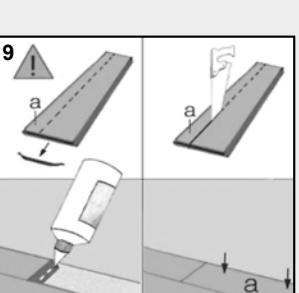

G03

SWISS KRONO

INSTALLATION • MONTAGE

Installation video

DISMANTLING

Laminowane pokrycia podłogowe do użytku wewnętrznego. / To be used as laminate indoor floor covering.

PL ZASADY MONTAŻU I UŻYTKOWANIA. GWARANCJA • **EN** PRINCIPLES OF ASSEMBLY AND USE. WARRANTY • **KZ** OPHATY ŽŮNE PAJĐALANU EREŽELERI. KEPJLĐK • **HU** BEÉRÍTÉSİ ÉS HASZNÁLATI ÚTMUTATÓ. JÓTÁLLÁSİ ÉS REKLAMÁCIÓS FELTÉTELEK • **LT** MONTAVIMO IR NAUDOJIMO, GARANTIJOS TAIŠYKLĖS • **LV** MONTĀŽAS UN LIETOŠANAS, GARANTIJAS NOTEIKUMI • **RO** REGULI DE INSTALARE ȘI UTILIZARE. CONDIȚII DE GARANȚIE • **IT** DISPOSIZIONI IMPORTANTI: IMPIEGO, POSA E GARANZIA • **HR** PRAVILA ZA MONTAŽU I KORIŠTENJE. UVJETI JAMSTVA • **CS** ZÁSADY MONTÁŽE A UŽÍVÁNÍ. ZÁRUKA • **EE** NÕUDED PAIGALDAMISEKS JA TOOTE GARANTII • **FR** RÈGLES DE POSE ET D'UTILISATION. CONDITIONS DE GARANTIE • **ES** CONDICIONES DE GARANTÍA Y DE RECLAMACIÓN • **DE** GRUNDSÄTZE DER MONTAGE UND NUTZUNG. GARANTIE • **RU** ПРАВИЛА УСТАНОВКИ И ЭКСПЛУАТАЦИИ. ГАРАНТИЯ • **SR** PRAVILA MONTAŽE I UPOTREBE. GARANCIJA • **SK** ZÁSADY MONTÁŽE A ROUŽÍVANIA. ZÁRUKA • **TR** KURULUM VE KULLANIM ŞARTLARI. GARANTİ • **UA** ПРАВИЛА МОНТАЖУ ТА ЕКСПЛУАТАЦІЇ. ГАРАНТІЯ • **BG** ИНСТРУКЦИЯ ЗА МОНТАЖ И ПОЛЗВАНЕ. ГАРАНЦИЯ - www.swisskrono.com/pl