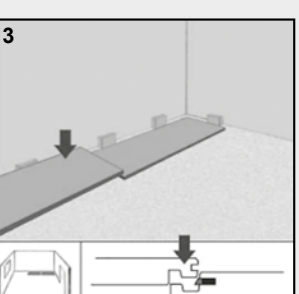

G03

SWISS KRONO

INSTALLATION • MONTAGE

Installation video

DISMANTLING

Laminowane pokrycia podłogowe do użytku wewnętrznego. / To be used as laminate indoor floor covering.

PL ZASADY MONTAŻU I UŻYTKOWANIA. GWARANCJA • **EN** PRINCIPLES OF ASSEMBLY AND USE. WARRANTY • **KZ** OPHATY ŽŮNE PAJĐALANU EREŽELERI. KEPJLĐK • **HU** BEÉRÍTÉSİ ÉS HASZNÁLATI ÚTMUTATÓ. JÓTÁLLÁSİ ÉS REKLAMÁCIÓS FELTÉTELEK • **LT** MONTAVIMO IR NAUDOJIMO, GARANTIJOS TAIŠYKLĖS • **LV** MONTĀŽAS UN LIETOŠANAS, GARANTIJAS NOTEIKUMI • **RO** REGULI DE INSTALARE ȘI UTILIZARE. CONDIȚII DE GARANȚIE • **IT** DISPOSIZIONI IMPORTANTI: IMPIEGO, POSA E GARANZIA • **HR** PRAVILA ZA MONTAŽU I KORIŠTENJE. UVJETI JAMSTVA • **CS** ZÁSADY MONTÁŽE A UŽÍVÁNÍ. ZÁRUKA • **EE** NÕUDED PAIGALDAMISEKS JA TOOTE GARANTII • **FR** RÈGLES DE POSE ET D'UTILISATION. CONDITIONS DE GARANTIE • **ES** CONDICIONES DE GARANTÍA Y DE RECLAMACIÓN • **DE** GRUNDSÄTZE DER MONTAGE UND NUTZUNG. GARANTIE • **RU** ПРАВИЛА УСТАНОВКИ И ЭКСПЛУАТАЦИИ. ГАРАНТИЯ • **SR** PRAVILA MONTAŽE I UPOTREBE. GARANCIJA • **SK** ZÁSADY MONTÁŽE A ROUŽÍVANIA. ZÁRUKA • **TR** KURULUM VE KULLANIM ŞARTLARI. GARANTİ • **UA** ПРАВИЛА МОНТАЖУ ТА ЕКСПЛУАТАЦІЇ. ГАРАНТІЯ • **BG** ИНСТРУКЦИЯ ЗА МОНТАЖ И ПОЛЗВАНЕ. ГАРАНЦИЯ - www.swisskrono.com/pl