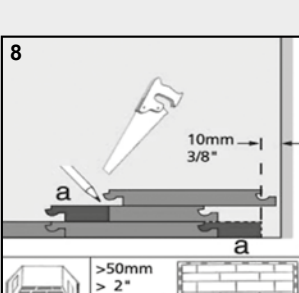

BY SWISS KRONO GROUP

PLATINIUM FLOORING

Marine

Podłogi Laminowane · Laminate Flooring · Suelo Laminado
Ламинированные Полы · Laminat Yer Kaplamasi · Laminált Padló

1380x159x10mm	7=1,536m ²	16 kg brutto (±5%)
54.33"6.26"0.39"	7=16.52 Sq.ft	1m ² =8,85 kg (±5%)

G03

SWISS KRONO

INSTALLATION • MONTAGE

Installation video

DISMANTLING

Laminowane pokrycia podłogowe do użytku wewnętrznego. / To be used as laminate indoor floor covering.

PL ZASADY MONTAŻU I UŻYTKOWANIA. GWARANCJA • **EN** PRINCIPLES OF ASSEMBLY AND USE. WARRANTY • **KZ** OPHATY ŽŮNE PAJĐALANU EREŽELERI. KEPJLĐK • **HU** BEÉRÍTÉSİ ÉS HASZNÁLATI ÚTMUTATÓ. JÓTÁLLÁSİ ÉS REKLAMÁCIÓS FELTÉTELEK • **LT** MONTAVIMO IR NAUDOJIMO, GARANTIJOS TAIŠYKLĖS • **LV** MONTĀŽAS UN LIETOŠANAS, GARANTIJAS NOTEIKUMI • **RO** REGULI DE INSTALARE ȘI UTILIZARE. CONDIȚII DE GARANȚIE • **IT** DISPOSIZIONI IMPORTANTI: IMPIEGO, POSA E GARANZIA • **HR** PRAVILA ZA MONTAŽU I KORIŠTENJE. UVJETI JAMSTVA • **CS** ZÁSADY MONTÁŽE A UŽÍVÁNÍ. ZÁRUKA • **EE** NÕUDED PAIGALDAMISEKS JA TOOTE GARANTII • **FR** RÈGLES DE POSE ET D'UTILISATION. CONDITIONS DE GARANTIE • **ES** CONDICIONES DE GARANTÍA Y DE RECLAMACIÓN • **DE** GRUNDSÄTZE DER MONTAGE UND NUTZUNG. GARANTIE • **RU** ПРАВИЛА УСТАНОВКИ И ЭКСПЛУАТАЦИИ. ГАРАНТИЯ • **SR** PRAVILA MONTAŽE I UPOTREBE. GARANCIJA • **SK** ZÁSADY MONTÁŽE A ROUŽÍVANIA. ZÁRUKA • **TR** KURULUM VE KULLANIM ŞARTLARI. GARANTİ • **UA** ПРАВИЛА МОНТАЖУ ТА ЕКСПЛУАТАЦІЇ. ГАРАНТІЯ • **BG** ИНСТРУКЦИЯ ЗА МОНТАЖ И ПОЛЗВАНЕ. ГАРАНЦИЯ - www.swisskrono.com/pl