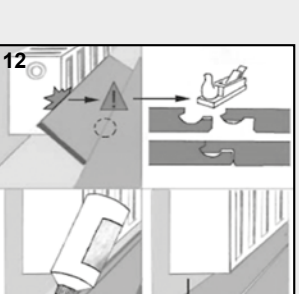

G03

SWISS KRONO

INSTALLATION • MONTAGE

Installation video

DISMANTLING

Laminowane pokrycia podłogowe do użytku wewnętrznego. / To be used as laminate indoor floor covering.

PL ZASADY MONTAŻU I UŻYTKOWANIA. GWARANCJA • **EN** PRINCIPLES OF ASSEMBLY AND USE. WARRANTY • **KZ** OPHATY ŽŮNE PAJĐALANU EREŽELERI. KEPJLĐK • **HU** BEÉRÍTÉSİ ÉS HASZNÁLATI ÚTMUTATÓ. JÓTÁLLÁSİ ÉS REKLAMÁCIÓS FELTÉTELEK • **LT** MONTAVIMO IR NAUDOJIMO, GARANTIJOS TAIŠYKLĖS • **LV** MONTĀŽAS UN LIETOŠANAS, GARANTIJAS NOTEIKUMI • **RO** REGULI DE INSTALARE ȘI UTILIZARE. CONDIȚII DE GARANȚIE • **IT** DISPOSIZIONI IMPORTANTI: IMPIEGO, POSA E GARANZIA • **HR** PRAVILA ZA MONTAŽU I KORIŠTENJE. UVJETI JAMSTVA • **CS** ZÁSADY MONTÁŽE A UŽÍVÁNÍ. ZÁRUKA • **EE** NÕUDED PAIGALDAMISEKS JA TOOTE GARANTII • **FR** RÈGLES DE POSE ET D'UTILISATION. CONDITIONS DE GARANTIE • **ES** CONDICIONES DE GARANTÍA Y DE RECLAMACIÓN • **DE** GRUNDSÄTZE DER MONTAGE UND NUTZUNG. GARANTIE • **RU** ПРАВИЛА УСТАНОВКИ И ЭКСПЛУАТАЦИИ. ГАРАНТИЯ • **SR** PRAVILA MONTAŽE I UPOTREBE. GARANCIJA • **SK** ZÁSADY MONTÁŽE A ROUŽÍVANIA. ZÁRUKA • **TR** KURULUM VE KULLANIM ŞARTLARI. GARANTİ • **UA** ПРАВИЛА МОНТАЖУ ТА ЕКСПЛУАТАЦІЇ. ГАРАНТІЯ • **BG** ИНСТРУКЦИЯ ЗА МОНТАЖ И ПОЛЗВАНЕ. ГАРАНЦИЯ - www.swisskrono.com/pl