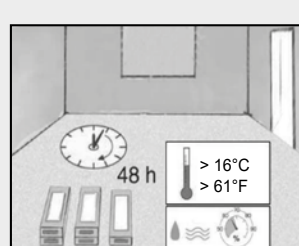

G03

SWISS KRONO

INSTALLATION • MONTAGE

Installation video

DISMANTLING

Laminowane pokrycia podłogowe do użytku wewnętrznego. / To be used as laminate indoor floor covering.

PL ZASADY MONTAŻU I UŻYTKOWANIA. GWARANCJA • **EN** PRINCIPLES OF ASSEMBLY AND USE. WARRANTY • **KZ** OPHATY ŽŮNE PAJĐALANU EREŽELERI. KEPJLĐK • **HU** BEÉRÍTÉSİ ÉS HASZNÁLATI ÚTMUTATÓ. JÓTÁLLÁSİ ÉS REKLAMÁCIÓS FELTÉTELEK • **LT** MONTAVIMO IR NAUDOJIMO, GARANTIJOS TAIŠYKLĖS • **LV** MONTĀŽAS UN LIETOŠANAS, GARANTIJAS NOTEIKUMI • **RO** REGULI DE INSTALARE ȘI UTILIZARE. CONDIȚII DE GARANȚIE • **IT** DISPOSIZIONI IMPORTANTI: IMPIEGO, POSA E GARANZIA • **HR** PRAVILA ZA MONTAŽU I KORIŠTENJE. UVJETI JAMSTVA • **CS** ZÁSADY MONTÁŽE A UŽÍVÁNÍ. ZÁRUKA • **EE** NÕUDED PAIGALDAMISEKS JA TOOTE GARANTII • **FR** RÈGLES DE POSE ET D'UTILISATION. CONDITIONS DE GARANTIE • **ES** CONDICIONES DE GARANTÍA Y DE RECLAMACIÓN • **DE** GRUNDSÄTZE DER MONTAGE UND NUTZUNG. GARANTIE • **RU** ПРАВИЛА УСТАНОВКИ И ЭКСПЛУАТАЦИИ. ГАРАНТИЯ • **SR** PRAVILA MONTAŽE I UPOTREBE. GARANCIJA • **SK** ZÁSADY MONTÁŽE A ROUŽÍVANIA. ZÁRUKA • **TR** KURULUM VE KULLANIM ŞARTLARI. GARANTİ • **UA** ПРАВИЛА МОНТАЖУ ТА ЕКСПЛУАТАЦІЇ. ГАРАНТІЯ • **BG** ИНСТРУКЦИЯ ЗА МОНТАЖ И ПОЛЗВАНЕ. ГАРАНЦИЯ - www.swisskrono.com/pl