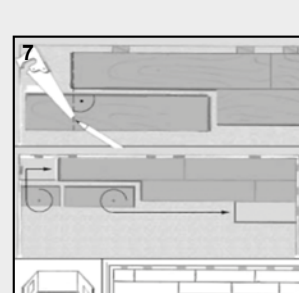

INSTALLATION • MONTAGE

DISMANTLING

Laminowane pokrycia podłogowe do użytku wewnętrznego. / To be used as laminate indoor floor covering.

PL ZASADY MONTAŻU I UŻYTKOWANIA. GWARANCJA • **EN** PRINCIPLES OF ASSEMBLY AND USE. WARRANTY • **KZ** OPHATY ŽŮNE PAJĐALANU EREŽELERI. KEPJLĐK • **HU** BEÉRÍTÉSİ ÉS HASZNÁLATI ÚTMUTATÓ. JÓTÁLLÁSİ ÉS REKLAMÁCIÓS FELTÉTELEK • **LT** MONTAVIMO IR NAUDOJIMO, GARANTIJOS TAIŠYKLĖS • **LV** MONTĀŽAS UN LIETOŠANAS, GARANTIJAS NOTEIKUMI • **RO** REGULI DE INSTALARE ȘI UTILIZARE. CONDIȚII DE GARANȚIE • **IT** DISPOSIZIONI IMPORTANTI: IMPIEGO, POSA E GARANZIA • **HR** PRAVILA ZA MONTAŽU I KORIŠTENJE. UVJETI JAMSTVA • **CS** ZÁSADY MONTÁŽE A UŽÍVÁNÍ. ZÁRUKA • **EE** NÕUDED PAIGALDAMISEKS JA TOOTE GARANTII • **FR** RÈGLES DE POSE ET D'UTILISATION. CONDITIONS DE GARANTIE • **ES** CONDICIONES DE GARANTÍA Y DE RECLAMACIÓN • **DE** GRUNDSÄTZE DER MONTAGE UND NUTZUNG. GARANTIE • **RU** ПРАВИЛА УСТАНОВКИ И ЭКСПЛУАТАЦИИ. ГАРАНТИЯ • **SR** PRAVILA MONTAŽE I UPOTREBE. GARANCIJA • **SK** ZÁSADY MONTÁŽE A ROUŽÍVANIA. ZÁRUKA • **TR** KURULUM VE KULLANIM ŞARTLARI. GARANTİ • **UA** ПРАВИЛА МОНТАЖУ ТА ЕКСПЛУАТАЦІЇ. ГАРАНТІЯ • **BG** ИНСТРУКЦИЯ ЗА МОНТАЖ И ПОЛЗВАНЕ. ГАРАНЦИЯ - www.swisskrono.com/pl