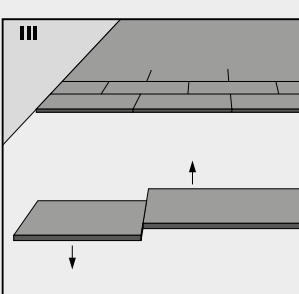

G03

SWISS KRONO

INSTALLATION • MONTAGE

Installation video

DISMANTLING

Laminowane pokrycia podłogowe do użytku wewnętrznego. / To be used as laminate indoor floor covering.

PL ZASADY MONTAŻU I UŻYTKOWANIA. GWARANCJA • **EN** PRINCIPLES OF ASSEMBLY AND USE. WARRANTY • **KZ** OPHATY ŽŮNE PAJĐALANU EREŽELERI. KEPJLĐK • **HU** BEÉRÍTÉSİ ÉS HASZNÁLATI ÚTMUTATÓ. JÓTÁLLÁSİ ÉS REKLAMÁCIÓS FELTÉTELEK • **LT** MONTAVIMO IR NAUDOJIMO, GARANTIJOS TAIŠYKLĖS • **LV** MONTĀŽAS UN LIETOŠANAS, GARANTIJAS NOTEIKUMI • **RO** REGULI DE INSTALARE ȘI UTILIZARE. CONDIȚII DE GARANȚIE • **IT** DISPOSIZIONI IMPORTANTI: IMPIEGO, POSA E GARANZIA • **HR** PRAVILA ZA MONTAŽU I KORIŠTENJE. UVJETI JAMSTVA • **CS** ZÁSADY MONTÁŽE A UŽÍVÁNÍ. ZÁRUKA • **EE** NÕUDED PAIGALDAMISEKS JA TOOTE GARANTII • **FR** RÈGLES DE POSE ET D'UTILISATION. CONDITIONS DE GARANTIE • **ES** CONDICIONES DE GARANTÍA Y DE RECLAMACIÓN • **DE** GRUNDSÄTZE DER MONTAGE UND NUTZUNG. GARANTIE • **RU** ПРАВИЛА УСТАНОВКИ И ЭКСПЛУАТАЦИИ. ГАРАНТИЯ • **SR** PRAVILA MONTAŽE I UPOTREBE. GARANCIJA • **SK** ZÁSADY MONTÁŽE A ROUŽÍVANIA. ZÁRUKA • **TR** KURULUM VE KULLANIM ŞARTLARI. GARANTİ • **UA** ПРАВИЛА МОНТАЖУ ТА ЕКСПЛУАТАЦІЇ. ГАРАНТІЯ • **BG** ИНСТРУКЦИЯ ЗА МОНТАЖ И ПОЛЗВАНЕ. ГАРАНЦИЯ - www.swisskrono.com/pl