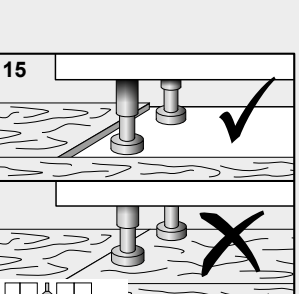

G03

SWISS KRONO

INSTALLATION • MONTAGE

Installation video

DISMANTLING

Laminowane pokrycia podłogowe do użytku wewnętrznego. / To be used as laminate indoor floor covering.

PL ZASADY MONTAŻU I UŻYTKOWANIA. GWARANCJA • **EN** PRINCIPLES OF ASSEMBLY AND USE. WARRANTY • **KZ** OPHATY ŽŮNE PAJĐALANU EREŽELERI. KEPJLĐK • **HU** BEÉRÍTÉSİ ÉS HASZNÁLATI ÚTMUTATÓ. JÓTÁLLÁSİ ÉS REKLAMÁCIÓS FELTÉTELEK • **LT** MONTAVIMO IR NAUDOJIMO, GARANTIJOS TAIŠYKLĖS • **LV** MONTĀŽAS UN LIETOŠANAS, GARANTIJAS NOTEIKUMI • **RO** REGULI DE INSTALARE ȘI UTILIZARE. CONDIȚII DE GARANȚIE • **IT** DISPOSIZIONI IMPORTANTI: IMPIEGO, POSA E GARANZIA • **HR** PRAVILA ZA MONTAŽU I KORIŠTENJE. UVJETI JAMSTVA • **CS** ZÁSADY MONTÁŽE A UŽÍVÁNÍ. ZÁRUKA • **EE** NÕUDED PAIGALDAMISEKS JA TOOTE GARANTII • **FR** RÈGLES DE POSE ET D'UTILISATION. CONDITIONS DE GARANTIE • **ES** CONDICIONES DE GARANTÍA Y DE RECLAMACIÓN • **DE** GRUNDSÄTZE DER MONTAGE UND NUTZUNG. GARANTIE • **RU** ПРАВИЛА УСТАНОВКИ И ЭКСПЛУАТАЦИИ. ГАРАНТИЯ • **SR** PRAVILA MONTAŽE I UPOTREBE. GARANCIJA • **SK** ZÁSADY MONTÁŽE A ROUŽÍVANIA. ZÁRUKA • **TR** KURULUM VE KULLANIM ŞARTLARI. GARANTİ • **UA** ПРАВИЛА МОНТАЖУ ТА ЕКСПЛУАТАЦІЇ. ГАРАНТІЯ • **BG** ИНСТРУКЦИЯ ЗА МОНТАЖ И ПОЛЗВАНЕ. ГАРАНЦИЯ - www.swisskrono.com/pl