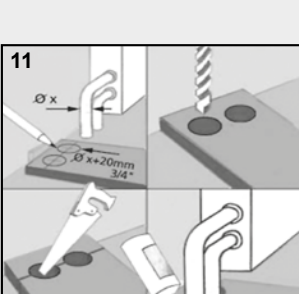

G03

SWISS KRONO

INSTALLATION • MONTAGE

Installation video

DISMANTLING

Laminowane pokrycia podłogowe do użytku wewnętrznego. / To be used as laminate indoor floor covering.

PL ZASADY MONTAŻU I UŻYTKOWANIA. GWARANCJA • **EN** PRINCIPLES OF ASSEMBLY AND USE. WARRANTY • **KZ** OPHATY ŽŮNE PAJĐALANU EREŽELERI. KEPJLĐK • **HU** BEÉRÍTÉSİ ÉS HASZNÁLATI ÚTMUTATÓ. JÓTÁLLÁSİ ÉS REKLAMÁCIÓS FELTÉTELEK • **LT** MONTAVIMO IR NAUDOJIMO, GARANTIJOS TAIŠYKLĖS • **LV** MONTĀŽAS UN LIETOŠANAS, GARANTIJAS NOTEIKUMI • **RO** REGULI DE INSTALARE ȘI UTILIZARE. CONDIȚII DE GARANȚIE • **IT** DISPOSIZIONI IMPORTANTI: IMPIEGO, POSA E GARANZIA • **HR** PRAVILA ZA MONTAŽU I KORIŠTENJE. UVJETI JAMSTVA • **CS** ZÁSADY MONTÁŽE A UŽÍVÁNÍ. ZÁRUKA • **EE** NÕUDED PAIGALDAMISEKS JA TOOTE GARANTII • **FR** RÈGLES DE POSE ET D'UTILISATION. CONDITIONS DE GARANTIE • **ES** CONDICIONES DE GARANTÍA Y DE RECLAMACIÓN • **DE** GRUNDSÄTZE DER MONTAGE UND NUTZUNG. GARANTIE • **RU** ПРАВИЛА УСТАНОВКИ И ЭКСПЛУАТАЦИИ. ГАРАНТИЯ • **SR** PRAVILA MONTAŽE I UPOTREBE. GARANCIJA • **SK** ZÁSADY MONTÁŽE A ROUŽÍVANIA. ZÁRUKA • **TR** KURULUM VE KULLANIM ŞARTLARI. GARANTİ • **UA** ПРАВИЛА МОНТАЖУ ТА ЕКСПЛУАТАЦІЇ. ГАРАНТІЯ • **BG** ИНСТРУКЦИЯ ЗА МОНТАЖ И ПОЛЗВАНЕ. ГАРАНЦИЯ - www.swisskrono.com/pl