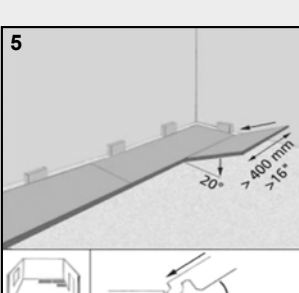

G03

SWISS KRONO

INSTALLATION • MONTAGE

Installation video

DISMANTLING

Laminowane pokrycia podłogowe do użytku wewnętrznego. / To be used as laminate indoor floor covering.

PL ZASADY MONTAŻU I UŻYTKOWANIA. GWARANCJA • **EN** PRINCIPLES OF ASSEMBLY AND USE. WARRANTY • **KZ** OPHATY ŽŮNE PAJĐALANU EREŽELERI. KEPJLĐK • **HU** BEÉRÍTÉSİ ÉS HASZNÁLATI ÚTMUTATÓ. JÓTÁLLÁSİ ÉS REKLAMÁCIÓS FELTÉTELEK • **LT** MONTAVIMO IR NAUDOJIMO, GARANTIJOS TAIŠYKLĖS • **LV** MONTĀŽAS UN LIETOŠANAS, GARANTIJAS NOTEIKUMI • **RO** REGULI DE INSTALARE ȘI UTILIZARE. CONDIȚII DE GARANȚIE • **IT** DISPOSIZIONI IMPORTANTI: IMPIEGO, POSA E GARANZIA • **HR** PRAVILA ZA MONTAŽU I KORIŠTENJE. UVJETI JAMSTVA • **CS** ZÁSADY MONTÁŽE A UŽÍVÁNÍ. ZÁRUKA • **EE** NÕUDED PAIGALDAMISEKS JA TOOTE GARANTII • **FR** RÈGLES DE POSE ET D'UTILISATION. CONDITIONS DE GARANTIE • **ES** CONDICIONES DE GARANTÍA Y DE RECLAMACIÓN • **DE** GRUNDSÄTZE DER MONTAGE UND NUTZUNG. GARANTIE • **RU** ПРАВИЛА УСТАНОВКИ И ЭКСПЛУАТАЦИИ. ГАРАНТИЯ • **SR** PRAVILA MONTAŽE I UPOTREBE. GARANCIJA • **SK** ZÁSADY MONTÁŽE A ROUŽÍVANIA. ZÁRUKA • **TR** KURULUM VE KULLANIM ŞARTLARI. GARANTİ • **UA** ПРАВИЛА МОНТАЖУ ТА ЕКСПЛУАТАЦІЇ. ГАРАНТІЯ • **BG** ИНСТРУКЦИЯ ЗА МОНТАЖ И ПОЛЗВАНЕ. ГАРАНЦИЯ - www.swisskrono.com/pl