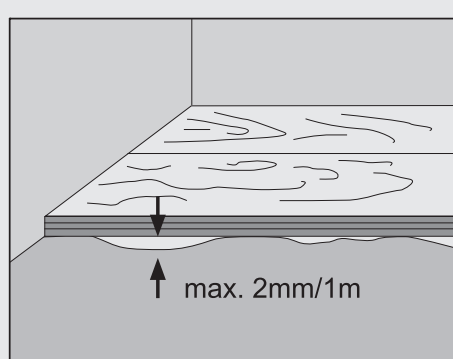

MONTAŽ • INSTALLATION • МОНТАЖ

1