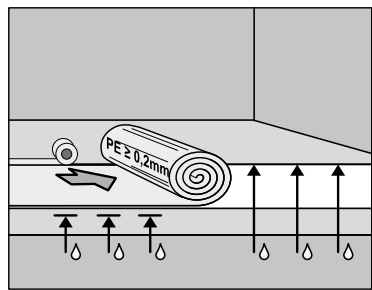

1

2

3

4

5

6

7

8

9

10

11

12

13

14

15

16

17

18

19

20

21

22

23

24

Installation video

PL ZASADY MONTAŻU I UŻYTKOWANIA. GWARANCJA • **EN** PRINCIPLES OF ASSEMBLY AND USE. WARRANTY • **KZ** OPHATY ЖӨНЕ ПАЙДАЛАҢУ ЕРЕЖЕЛЕРІ. КЕПІЛДІК • **HU** BEÉPÍTÉSI ÉS HASZNÁLATI ÚTMUTATÓ. JÓTÁLLÁSI ÉS REKLAMÁCIÓS FELTÉTELEK • **LT** MONTAVIMO IR NAUDOJIMO, GARANTIJOS TAISYKLĖS • **LV** MONTĀŽAS UN LIETOŠANAS, GARANTIJAS NOTEIKUMI • **RO** REGULI DE INSTALARE ŞI UTILIZARE. CONDIŢII DE GARANŢIE • **IT** DISPOSIZIONI IMPORTANTI: IMPIEGO, POSA E GARANZIA • **HR** PRAVILA MONTAŽE I KORIŠTENJE. UVJETI DE JAMSTVA • **CS** ZÁSADY MONTÁŽE A UŽÍVÁNÍ. ZÁRUKA • **EE** NÕUDED PAIGALDAMISEKS JA TOOTE GARANTII • **FR** RÈGLES DE POSE ET D'UTILISATION. CONDITIONS DE GARANTIE • **ES** CONDICIONES DE GARANTÍA Y DE RECLAMACIÓN • **DE** GRUNDSÄTZE DER MONTAGE UND NUTZUNG. GARANTIE • **RU** ПРАВИЛА УСТАНОВКИ И ЭКСПЛУАТАЦИИ. ГАРАНТИЯ • **SR** PRAVILA MONTAŽE I UPOTREBE. GARANCIJA • **SK** ZÁSADY MONTÁŽE A ROUŽÍVANIA. ZÁRUKA • **TR** KURULUM VE KULLANIM ŞARTLARI. GARANTİ • **UA** ПРАВИЛА МОНТАЖУ ТА ЕКСПЛУАТАЦІЇ. ГАРАНТІЯ • **BG** ИНСТРУКЦИЯ ЗА МОНТАЖ И ПОЛЗВАНЕ. ГАРАНЦИЯ - www.swisskrono.com/pl