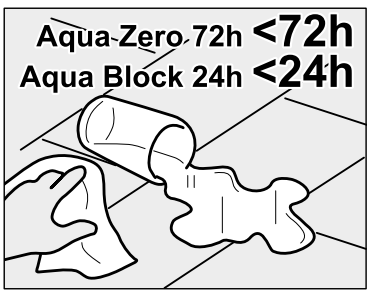

1

2

3

4

5

6

7

8

9

10

11

12

13

14

15

16

17

18

19

20

21

22

23

24

Installation video

PL ZASADY MONTAŻU I UŻYTKOWANIA. GWARANCJA • **EN** PRINCIPLES OF ASSEMBLY AND USE. WARRANTY • **KZ** OPHATY ЖӨНЕ ПАЙДАЛАҢУ ЕРЕЖЕЛЕРІ. КЕПІЛДІК • **HU** BEÉPÍTÉSI ÉS HASZNÁLATI ÚTMUTATÓ. JÓTÁLLÁSI ÉS REKLAMÁCIÓS FELTÉTELEK • **LT** MONTAVIMO IR NAUDOJIMO, GARANTIJOS TAISYKLĖS • **LV** MONTĀŽAS UN LIETOŠANAS, GARANTIJAS NOTEIKUMI • **RO** REGULI DE INSTALARE ŞI UTILIZARE. CONDIŢII DE GARANŢIE • **IT** DISPOSIZIONI IMPORTANTI: IMPIEGO, POSA E GARANZIA • **HR** PRAVILA MONTAŽE I KORIŠTENJE. UVJETI DE JAMSTVA • **CS** ZÁSADY MONTÁŽE A UŽÍVÁNÍ. ZÁRUKA • **EE** NÕUDED PAIGALDAMISEKS JA TOOTE GARANTII • **FR** RÈGLES DE POSE ET D'UTILISATION. CONDITIONS DE GARANTIE • **ES** CONDICIONES DE GARANTÍA Y DE RECLAMACIÓN • **DE** GRUNDSÄTZE DER MONTAGE UND NUTZUNG. GARANTIE • **RU** ПРАВИЛА УСТАНОВКИ И ЭКСПЛУАТАЦИИ. ГАРАНТИЯ • **SR** PRAVILA MONTAŽE I UPOTREBE. GARANCIJA • **SK** ZÁSADY MONTÁŽE A ROUŽÍVANIA. ZÁRUKA • **TR** KURULUM VE KULLANIM ŞARTLARI. GARANTİ • **UA** ПРАВИЛА МОНТАЖУ ТА ЕКСПЛУАТАЦІЇ. ГАРАНТІЯ • **BG** ИНСТРУКЦИЯ ЗА МОНТАЖ И ПОЛЗВАНЕ. ГАРАНЦИЯ - www.swisskrono.com/pl