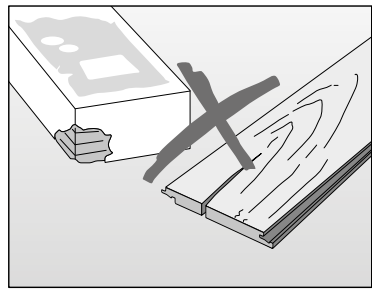

1

2

3

4

5

6

7

8

9

10

11

12

13

14

15

16

17

18

19

20

21

22

23

24

Installation video

PL ZASADY MONTAŻU I UŻYTKOWANIA. GWARANCJA • **EN** PRINCIPLES OF ASSEMBLY AND USE. WARRANTY • **KZ** OPHATY ЖӨНЕ ПАЙДАЛАҢУ ЕРЕЖЕЛЕРІ. КЕПІЛДІК • **HU** BEÉPÍTÉSI ÉS HASZNÁLATI ÚTMUTATÓ. JÓTÁLLÁSI ÉS REKLAMÁCIÓS FELTÉTELEK • **LT** MONTAVIMO IR NAUDOJIMO, GARANTIJOS TAISYKLĖS • **LV** MONTĀŽAS UN LIETOŠANAS, GARANTIJAS NOTEIKUMI • **RO** REGULI DE INSTALARE ŞI UTILIZARE. CONDIŢII DE GARANŢIE • **IT** DISPOSIZIONI IMPORTANTI: IMPIEGO, POSA E GARANZIA • **HR** PRAVILA MONTAŽE I KORIŠTENJE. UVJETI DE JAMSTVA • **CS** ZÁSADY MONTÁŽE A UŽÍVÁNÍ. ZÁRUKA • **EE** NÕUDED PAIGALDAMISEKS JA TOOTE GARANTII • **FR** RÈGLES DE POSE ET D'UTILISATION. CONDITIONS DE GARANTIE • **ES** CONDICIONES DE GARANTÍA Y DE RECLAMACIÓN • **DE** GRUNDSÄTZE DER MONTAGE UND NUTZUNG. GARANTIE • **RU** ПРАВИЛА УСТАНОВКИ И ЭКСПЛУАТАЦИИ. ГАРАНТИЯ • **SR** PRAVILA MONTAŽE I UPOTREBE. GARANCIJA • **SK** ZÁSADY MONTÁŽE A ROUŽÍVANIA. ZÁRUKA • **TR** KURULUM VE KULLANIM ŞARTLARI. GARANTİ • **UA** ПРАВИЛА МОНТАЖУ ТА ЕКСПЛУАТАЦІЇ. ГАРАНТІЯ • **BG** ИНСТРУКЦИЯ ЗА МОНТАЖ И ПОЛЗВАНЕ. ГАРАНЦИЯ - www.swisskrono.com/pl