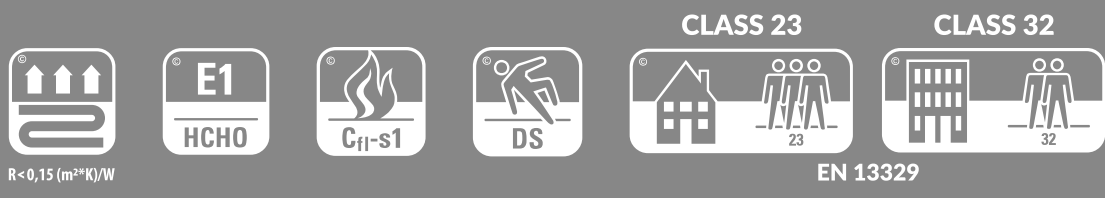

BY SWISS KRONO GROUP

AKABA

PLATINIUM AQUA BLOCK

Podłogi Laminowane · Laminate Flooring · Suelo Laminado
Ламинированные Полы · Parchetul laminat · Ламіновані підлогові панелі

1380x157x8mm	9=1,950m ²	15 kg brutto (±5%)
54.33"6.18"0.32"	9=20.99 Sq.ft.	1m ² =7,02 kg (±5%)