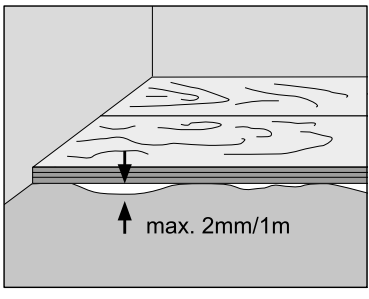

1

2

3

4

5

6

7

8

9

10

11

12

13

14

15

16

17

18

19

20

21

22

23

24

Installation video

PL ZASADY MONTAŻU I UŻYTKOWANIA. GWARANCJA • **EN** PRINCIPLES OF ASSEMBLY AND USE. WARRANTY • **KZ** OPHATY ЖӨНЕ ПАЙДАЛАҢУ ЕРЕЖЕЛЕРІ. КЕПІЛДІК • **HU** BEÉPÍTÉSI ÉS HASZNÁLATI ÚTMUTATÓ. JÓTÁLLÁSI ÉS REKLAMÁCIÓS FELTÉTELEK • **LT** MONTAVIMO IR NAUDOJIMO, GARANTIJOS TAISYKLĖS • **LV** MONTĀŽAS UN LIETOŠANAS, GARANTIJAS NOTEIKUMI • **RO** REGULI DE INSTALARE ŞI UTILIZARE. CONDIŢII DE GARANŢIE • **IT** DISPOSIZIONI IMPORTANTI: IMPIEGO, POSA E GARANZIA • **HR** PRAVILA MONTAŽE I KORIŠTENJE. UVJETI DE JAMSTVA • **CS** ZÁSADY MONTÁŽE A UŽÍVÁNÍ. ZÁRUKA • **EE** NÕUDED PAIGALDAMISEKS JA TOOTE GARANTII • **FR** RÈGLES DE POSE ET D'UTILISATION. CONDITIONS DE GARANTIE • **ES** CONDICIONES DE GARANTÍA Y DE RECLAMACIÓN • **DE** GRUNDSÄTZE DER MONTAGE UND NUTZUNG. GARANTIE • **RU** ПРАВИЛА УСТАНОВКИ И ЭКСПЛУАТАЦИИ. ГАРАНТИЯ • **SR** PRAVILA MONTAŽE I UPOTREBE. GARANCIJA • **SK** ZÁSADY MONTÁŽE A ROUŽÍVANIA. ZÁRUKA • **TR** KURULUM VE KULLANIM ŞARTLARI. GARANTİ • **UA** ПРАВИЛА МОНТАЖУ ТА ЕКСПЛУАТАЦІЇ. ГАРАНТІЯ • **BG** ИНСТРУКЦИЯ ЗА МОНТАЖ И ПОЛЗВАНЕ. ГАРАНЦИЯ - www.swisskrono.com/pl