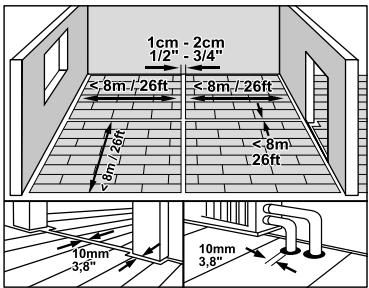

1

2

3

4

5

6

7

8

9

10

11

12

13

14

15

16

17

18

19

20

21

22

23

24

Installation video

PL ZASADY MONTAŻU I UŻYTKOWANIA. GWARANCJA • **EN** PRINCIPLES OF ASSEMBLY AND USE. WARRANTY • **KZ** OPHATY ЖӨНЕ ПАЙДАЛАҢУ ЕРЕЖЕЛЕРІ. КЕПІЛДІК • **HU** BEÉPÍTÉSI ÉS HASZNÁLATI ÚTMUTATÓ. JÓTÁLLÁSI ÉS REKLAMÁCIÓS FELTÉTELEK • **LT** MONTAVIMO IR NAUDOJIMO, GARANTIJOS TAISYKLĖS • **LV** MONTĀŽAS UN LIETOŠANAS, GARANTIJAS NOTEIKUMI • **RO** REGULI DE INSTALARE ŞI UTILIZARE. CONDIŢII DE GARANŢIE • **IT** DISPOSIZIONI IMPORTANTI: IMPIEGO, POSA E GARANZIA • **HR** PRAVILA MONTAŽE I KORIŠTENJE. UVJETI DE JAMSTVA • **CS** ZÁSADY MONTÁŽE A UŽÍVÁNÍ. ZÁRUKA • **EE** NÕUDED PAIGALDAMISEKS JA TOOTE GARANTII • **FR** RÈGLES DE POSE ET D'UTILISATION. CONDITIONS DE GARANTIE • **ES** CONDICIONES DE GARANTÍA Y DE RECLAMACIÓN • **DE** GRUNDSÄTZE DER MONTAGE UND NUTZUNG. GARANTIE • **RU** ПРАВИЛА УСТАНОВКИ И ЭКСПЛУАТАЦИИ. ГАРАНТИЯ • **SR** PRAVILA MONTAŽE I UPOTREBE. GARANCIJA • **SK** ZÁSADY MONTÁŽE A ROUŽÍVANIA. ZÁRUKA • **TR** KURULUM VE KULLANIM ŞARTLARI. GARANTİ • **UA** ПРАВИЛА МОНТАЖУ ТА ЕКСПЛУАТАЦІЇ. ГАРАНТІЯ • **BG** ИНСТРУКЦИЯ ЗА МОНТАЖ И ПОЛЗВАНЕ. ГАРАНЦИЯ - www.swisskrono.com/pl