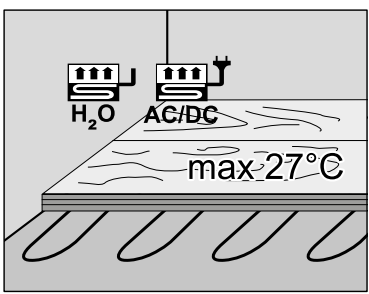

1

2

3

4

5

6

7

8

9

10

11

12

13

14

15

16

17

18

19

20

21

22

23

24

Installation video

PL ZASADY MONTAŻU I UŻYTKOWANIA. GWARANCJA • **EN** PRINCIPLES OF ASSEMBLY AND USE. WARRANTY • **KZ** OPHATY ЖӨНЕ ПАЙДАЛАҢУ ЕРЕЖЕЛЕРІ. КЕПІЛДІК • **HU** BEÉPÍTÉSI ÉS HASZNÁLATI ÚTMUTATÓ. JÓTÁLLÁSI ÉS REKLAMÁCIÓS FELTÉTELEK • **LT** MONTAVIMO IR NAUDOJIMO, GARANTIJOS TAISYKLĖS • **LV** MONTĀŽAS UN LIETOŠANAS, GARANTIJAS NOTEIKUMI • **RO** REGULI DE INSTALARE ŞI UTILIZARE. CONDIŢII DE GARANŢIE • **IT** DISPOSIZIONI IMPORTANTI: IMPIEGO, POSA E GARANZIA • **HR** PRAVILA MONTAŽE I KORIŠTENJE. UVJETI DE JAMSTVA • **CS** ZÁSADY MONTÁŽE A UŽÍVÁNÍ. ZÁRUKA • **EE** NÕUDED PAIGALDAMISEKS JA TOOTE GARANTII • **FR** RÈGLES DE POSE ET D'UTILISATION. CONDITIONS DE GARANTIE • **ES** CONDICIONES DE GARANTÍA Y DE RECLAMACIÓN • **DE** GRUNDSÄTZE DER MONTAGE UND NUTZUNG. GARANTIE • **RU** ПРАВИЛА УСТАНОВКИ И ЭКСПЛУАТАЦИИ. ГАРАНТИЯ • **SR** PRAVILA MONTAŽE I UPOTREBE. GARANCIJA • **SK** ZÁSADY MONTÁŽE A ROUŽÍVANIA. ZÁRUKA • **TR** KURULUM VE KULLANIM ŞARTLARI. GARANTİ • **UA** ПРАВИЛА МОНТАЖУ ТА ЕКСПЛУАТАЦІЇ. ГАРАНТІЯ • **BG** ИНСТРУКЦИЯ ЗА МОНТАЖ И ПОЛЗВАНЕ. ГАРАНЦИЯ - www.swisskrono.com/pl